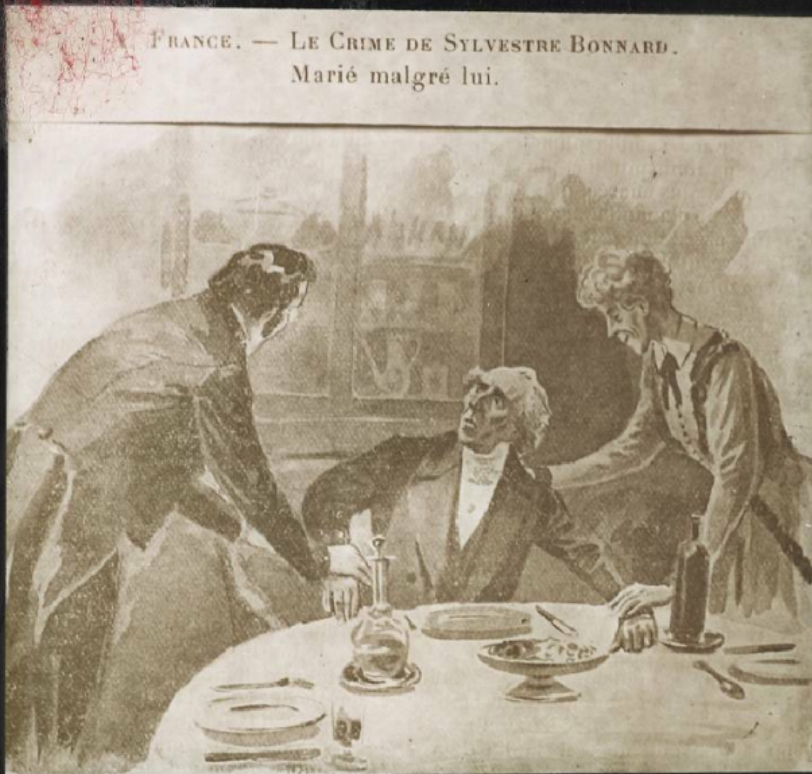


Anatole France. Le Crime de Sylvestre Bonnard. Marié malgré lui.

Numéro d'inventaire : 0003.00735.4

Type de document : plaque de vue sur verre photographique

Date de création : 1912 (restituée)

Collection : A - Histoire, beaux-arts, littérature

Mots-clés : Diapositives et films fixes, vues sur verre pour projection lumineuse
Histoire et critique littéraires

Filière : aucune

Niveau : aucun

Autres descriptions : Langue : Français
ill.

*Arresté France
Le crime de Sylvestre Bonnard. H
Marié malgré lui.*