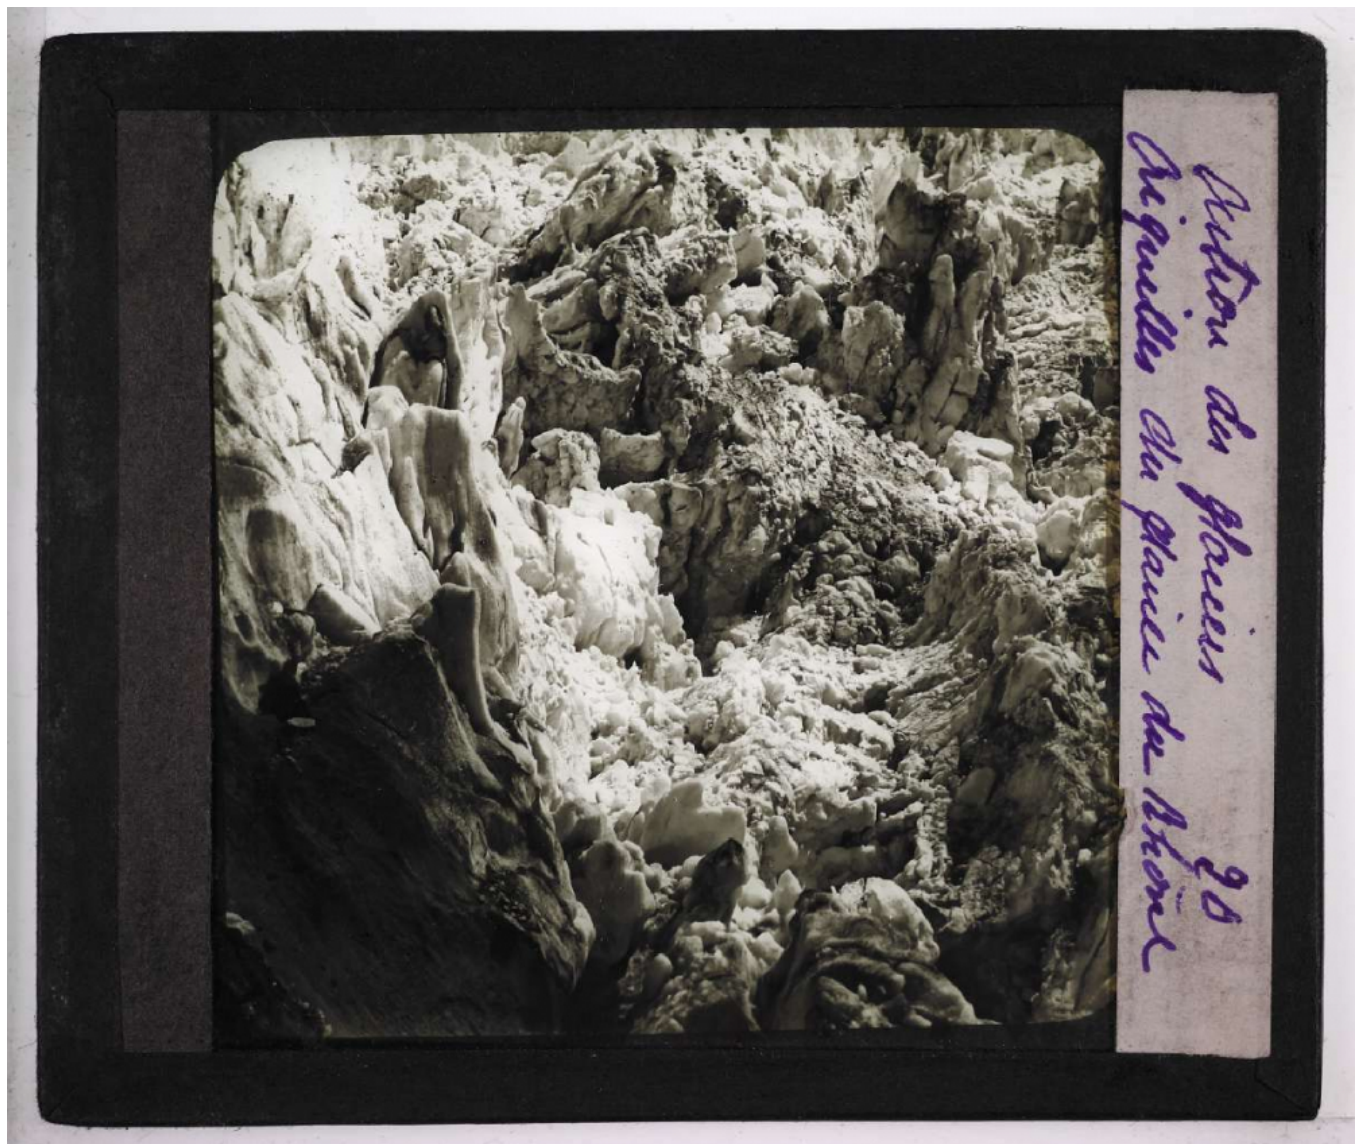


L'Action des glaciers. Aiguilles du glacier du Rhône.

Numéro d'inventaire : 0003.00329.20

Type de document : plaque de vue sur verre photographique

Période de création : 1er quart 20e siècle

Date de création : 1900 (vers)

Collection : B - Géographie, voyages

Description : Positif sur verre

Mesures : hauteur : 85 mm ; largeur : 100 mm

Notes : Vue extraite d'une série diffusée par le Musée pédagogique. Se reporter à la brochure descriptive de la série : 3-329-26.

Mots-clés : Diapositives et films fixes, vues sur verre pour projection lumineuse

Géographie

Filière : aucune

Niveau : aucun

Autres descriptions : Langue : Français
ill.

Historia du Glacier
Aiguilles du Glacier du Rhône 20