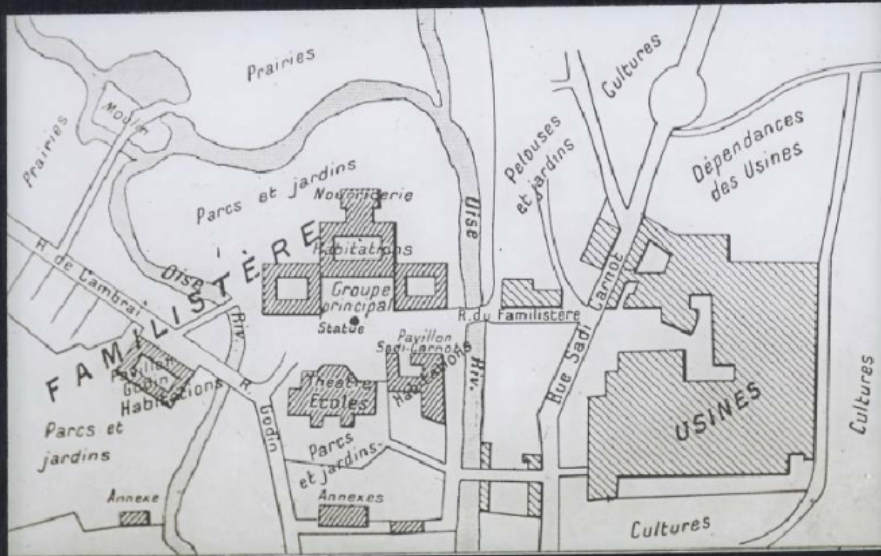

Collection : E - Divers

Description : Positif sur verre

Mesures : hauteur : 85 mm ; largeur : 100 mm

Notes : Vue extraite d'une série diffusée par le Musée pédagogique. Se reporter à la brochure descriptive de la série : 3-584-28.

Mots-clés : Diapositives et films fixes, vues sur verre pour projection lumineuse

Géographie

Filière : aucune

Niveau : aucun

Nom de la commune : Guise

Nom du département : Aisne

Autres descriptions : Langue : Français

ill.

Lieux : Aisne, Guise

*Les habitations à bon marché
Plan du Familistère de Guise 11*