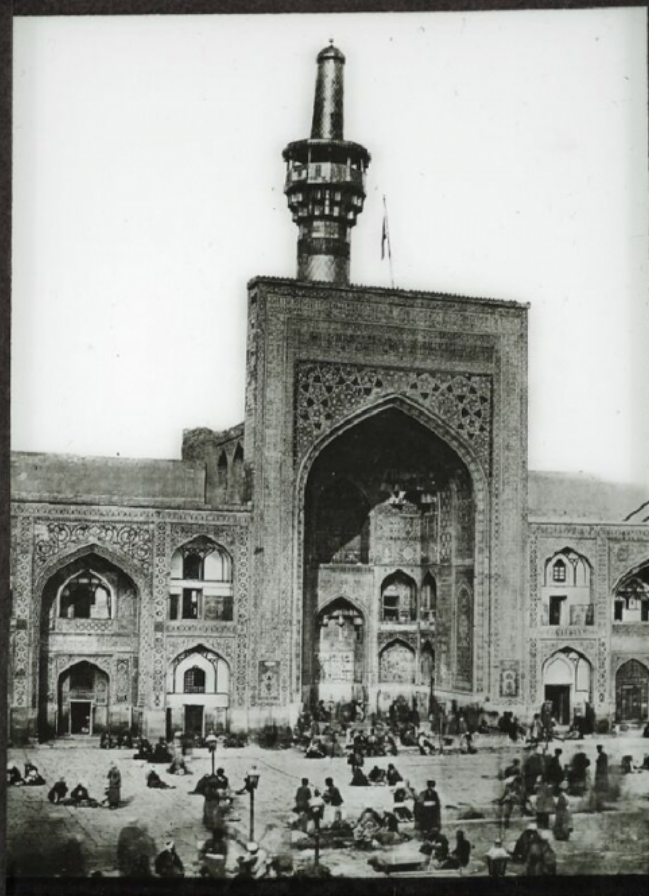

**Date de création** : 1900 (vers)

**Collection** : B - Géographie, voyages

**Description** : Positif sur verre

**Mesures** : hauteur : 85 mm ; largeur : 100 mm

**Notes** : Vue extraite d'une série diffusée par le Musée pédagogique.

ill.

**Lieux** : Meched

Meşhed, Anisimne van du  
Rıza Kani (Sombear)