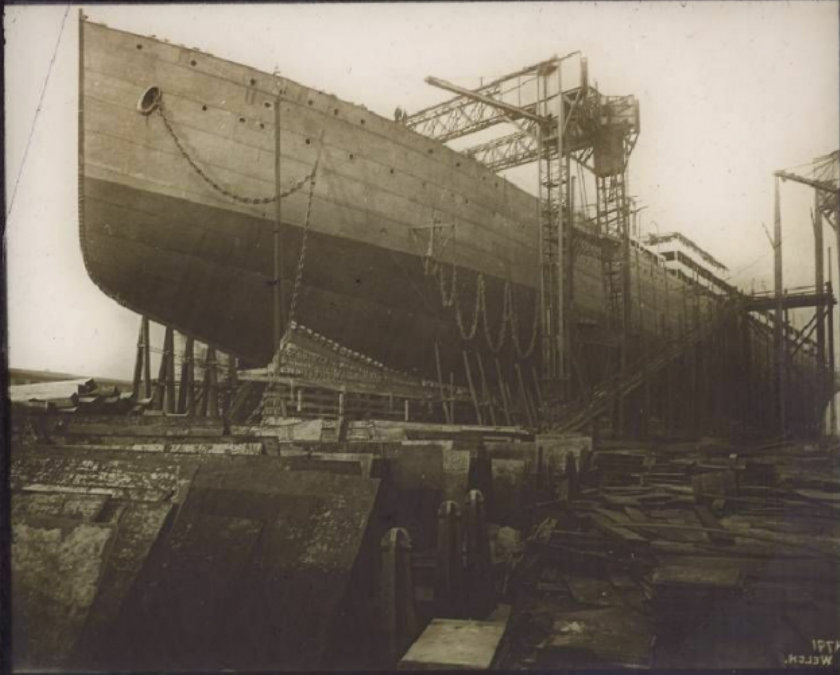


Les Villes flottantes. Vue d'ensemble d'un chantier de construction.

Numéro d'inventaire : 0003.00942.25

Type de document : plaque de vue sur verre photographique

Date de création : 1935 (vers)

Collection : D- Sciences sociales

Description : Positif sur verre

Mesures : hauteur : 85 mm ; largeur : 100 mm

Notes : Vue extraite d'une série diffusée par le Musée pédagogique. Se reporter à la brochure descriptive de la série : 3-942-36.

Vue d'ensemble d'un chantier
de construction.