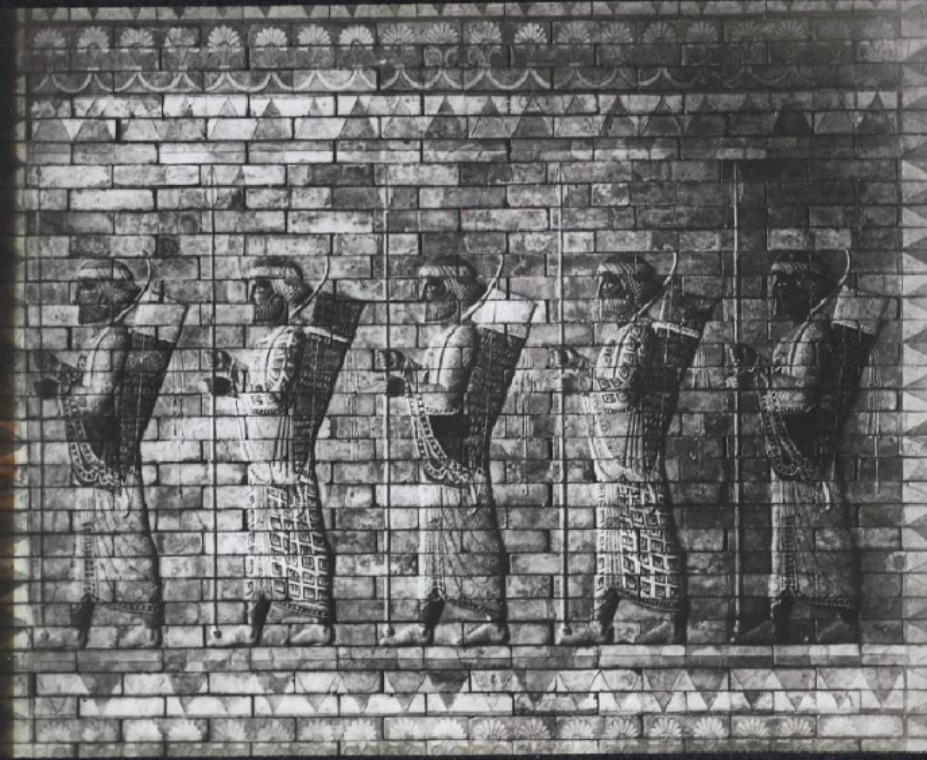


L'Art antique Egypte-Assyrie-Perse. Perse. Frise émaillée des archers de Darius. Louvre.

Numéro d'inventaire : 0003.00666.22

Type de document : plaque de vue sur verre photographique

Éditeur : Bulloz (J.E.), Editions Photographiques (21 rue Bonaparte Paris)

Période de création : 1er quart 20e siècle

Date de création : 1900 (vers)

Collection : A- Histoire, beaux-arts, littérature

Description : Positif sur verre

Mesures : hauteur : 85 mm ; largeur : 100 mm

Notes : Vue extraite d'une série diffusée par le Musée pédagogique. Se reporter à la brochure descriptive de la série : 3-666-23.

Mots-clés : Diapositives et films fixes, vues sur verre pour projection lumineuse

Histoire de l'Art

Filière : aucune

Niveau : aucun

Autres descriptions : Langue : Français

ill.

13 **PERSE**
Frise émaillée des archers de Darius. — Louvre.