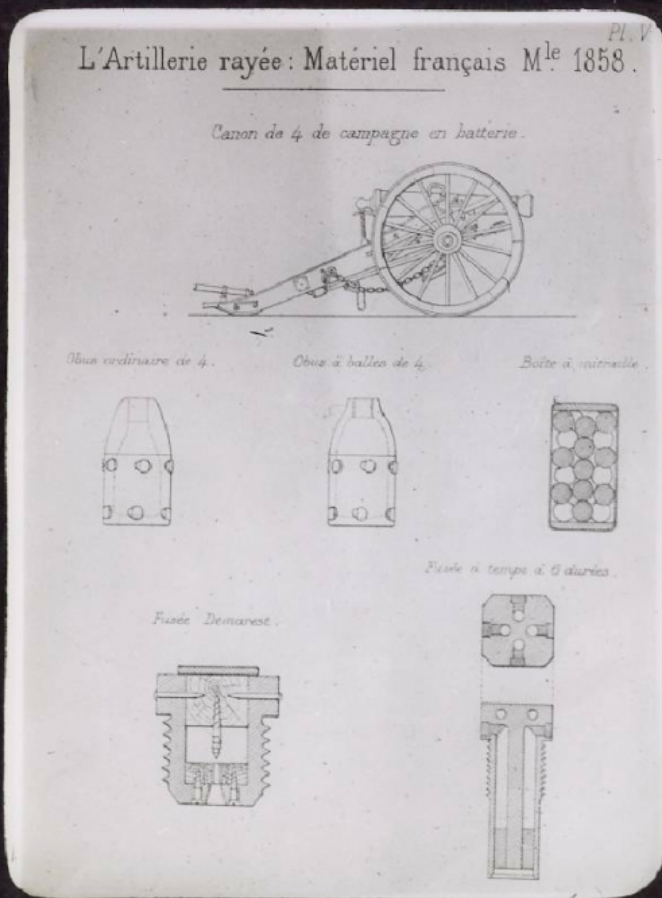


L'Artillerie et les artilleurs d'autrefois. Canon de 4 rayé, système Valée.

Numéro d'inventaire : 0003.00935.22

Type de document : plaque de vue sur verre photographique

Date de création : 1906 (restituée)

Collection : A -Histoire, beaux-arts, littérature

Description : Positif sur verre

Mesures : hauteur : 85 mm ; largeur : 100 mm

Notes : Vue extraite d'une série diffusée par le Musée pédagogique. Se reporter à la brochure descriptive de la série : 3-935-30.

Mots-clés : Diapositives et films fixes, vues sur verre pour projection lumineuse

Histoire et mythologie

Filière : aucune

Niveau : aucun

Autres descriptions : Langue : Français
ill.

255
Canon de 4 rayé
système Vialé.