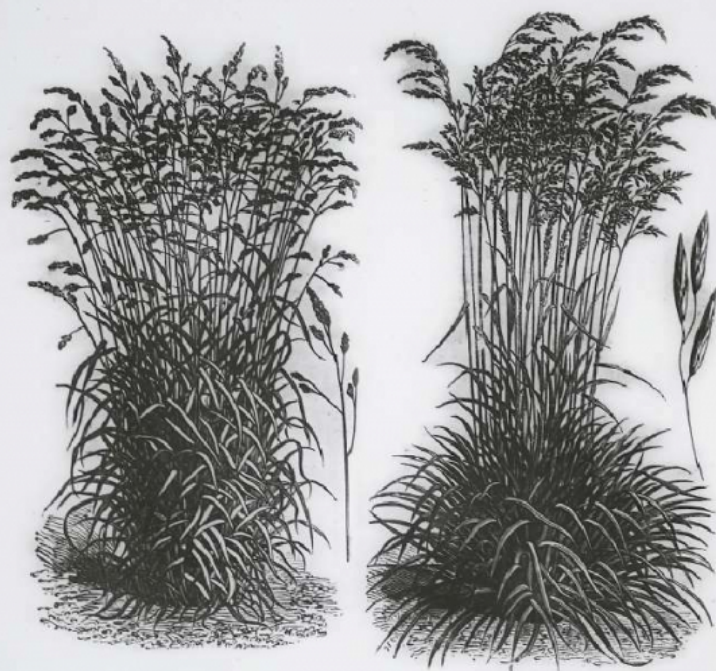

## Les Plantes de grande culture. Dactyle pelotonné et Fétuque élevée.

**Numéro d'inventaire** : 0003.00466.8

**Type de document** : plaque de vue sur verre photographique

**Date de création** : 1918 (restituée)

**Collection** : D- Sciences sociales

**Description** : Positif sur verre

**Mesures** : hauteur : 85 mm ; largeur : 100 mm

**Notes** : Vue extraite d'une série diffusée par le Musée pédagogique. Se reporter à la brochure descriptive de la série : 3-466-26.

**Mots-clés** : Diapositives et films fixes, vues sur verre pour projection lumineuse  
Leçons de choses et de sciences (élémentaire)

**Filière** : aucune

**Niveau** : aucun

**Autres descriptions** : Langue : Français  
ill.

Dactyle pelotonné.

Fétuque élevée.

16  
Dactyle pelotonné et  
Fétuque élevée