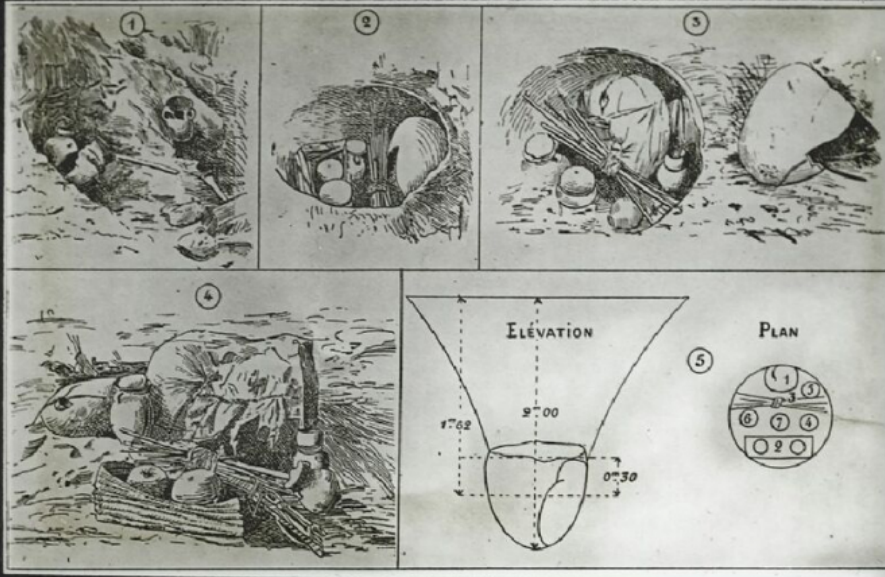

## Le Pérou ancien. Une fouille dans une tombe ancienne.

**Numéro d'inventaire** : 0003.00322.14

**Type de document** : plaque de vue sur verre photographique

**Date de création** : 1916 (restituée)

**Collection** : A - Histoire, beaux-arts, littérature

**Description** : Positif sur verre

**Mesures** : hauteur : 85 mm ; largeur : 100 mm

**Notes** : Vue extraite d'une série diffusée par le Musée pédagogique. Se reporter à la brochure descriptive de la série : 3-322-24.

**Mots-clés** : Diapositives et films fixes, vues sur verre pour projection lumineuse

Histoire et mythologie

**Filière** : aucune

**Niveau** : aucun

**Autres descriptions** : Langue : Français  
ill.

Le Terrou ancien  
une fouille dans une tombe 2  
ancienne.