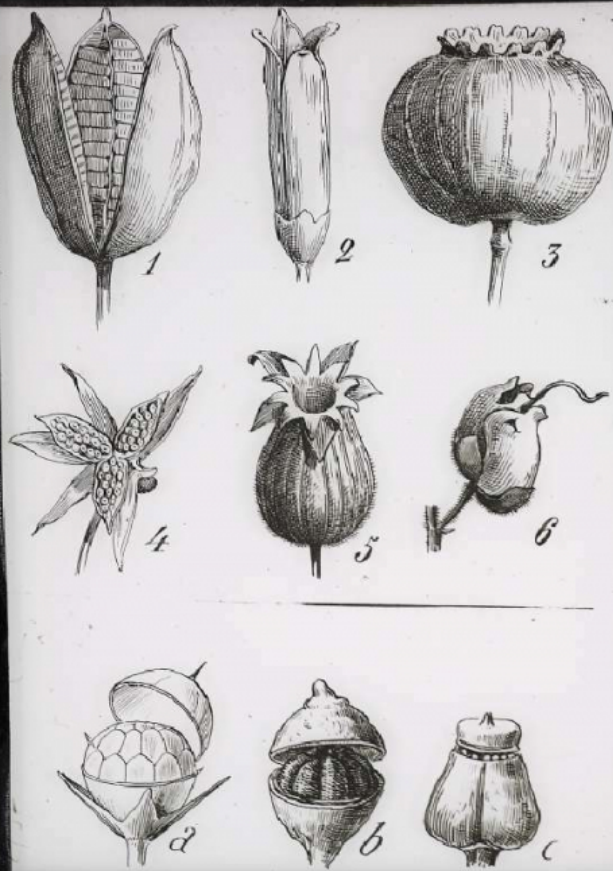


L'Ovaire et le fruit. Capsules et pyxides.

Numéro d'inventaire : 0003.00455.17

Type de document : plaque de vue sur verre photographique

Période de création : 1er quart 20e siècle

Date de création : 1900 (vers)

Collection : C- Sciences

Description : Positif sur verre

Mesures : hauteur : 85 mm ; largeur : 100 mm

Notes : Vue extraite d'une série diffusée par le Musée pédagogique. Se reporter à la brochure descriptive de la série : 3-455-29.

Mots-clés : Diapositives et films fixes, vues sur verre pour projection lumineuse

Leçons de choses et de sciences (élémentaire)

Filière : aucune

Niveau : aucun

Autres descriptions : Langue : Français
ill.