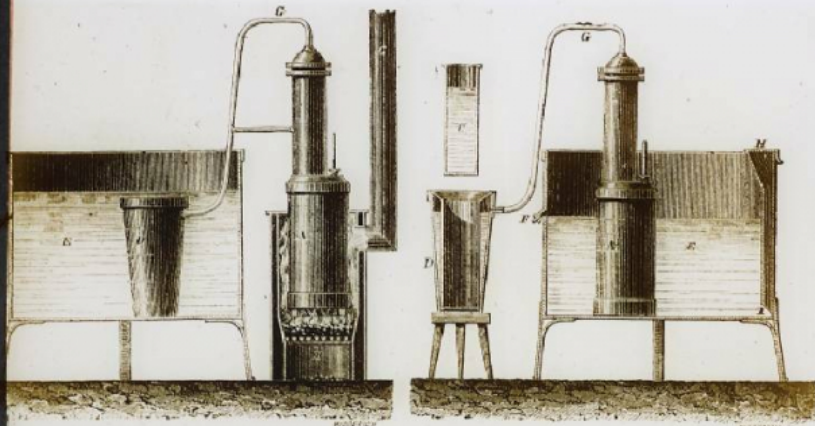


Le Froid artificiel et ses applications. Coupe de l'appareil Carré pour la production de la glace.

Numéro d'inventaire : 0003.00580.6

Type de document : plaque de vue sur verre photographique

Période de création : 1er quart 20e siècle

Date de création : 1903 (restituée)

Collection : C - Sciences

Description : Positif sur verre

Mesures : hauteur : 85 mm ; largeur : 100 mm

Notes : Vue extraite d'une série diffusée par le Musée pédagogique. Se reporter à la brochure descriptive de la série : 3-580-24.

Mots-clés : Diapositives et films fixes, vues sur verre pour projection lumineuse
Leçons de choses et de sciences (élémentaire)

Filière : aucune

Niveau : aucun

Autres descriptions : Langue : Français
ill.