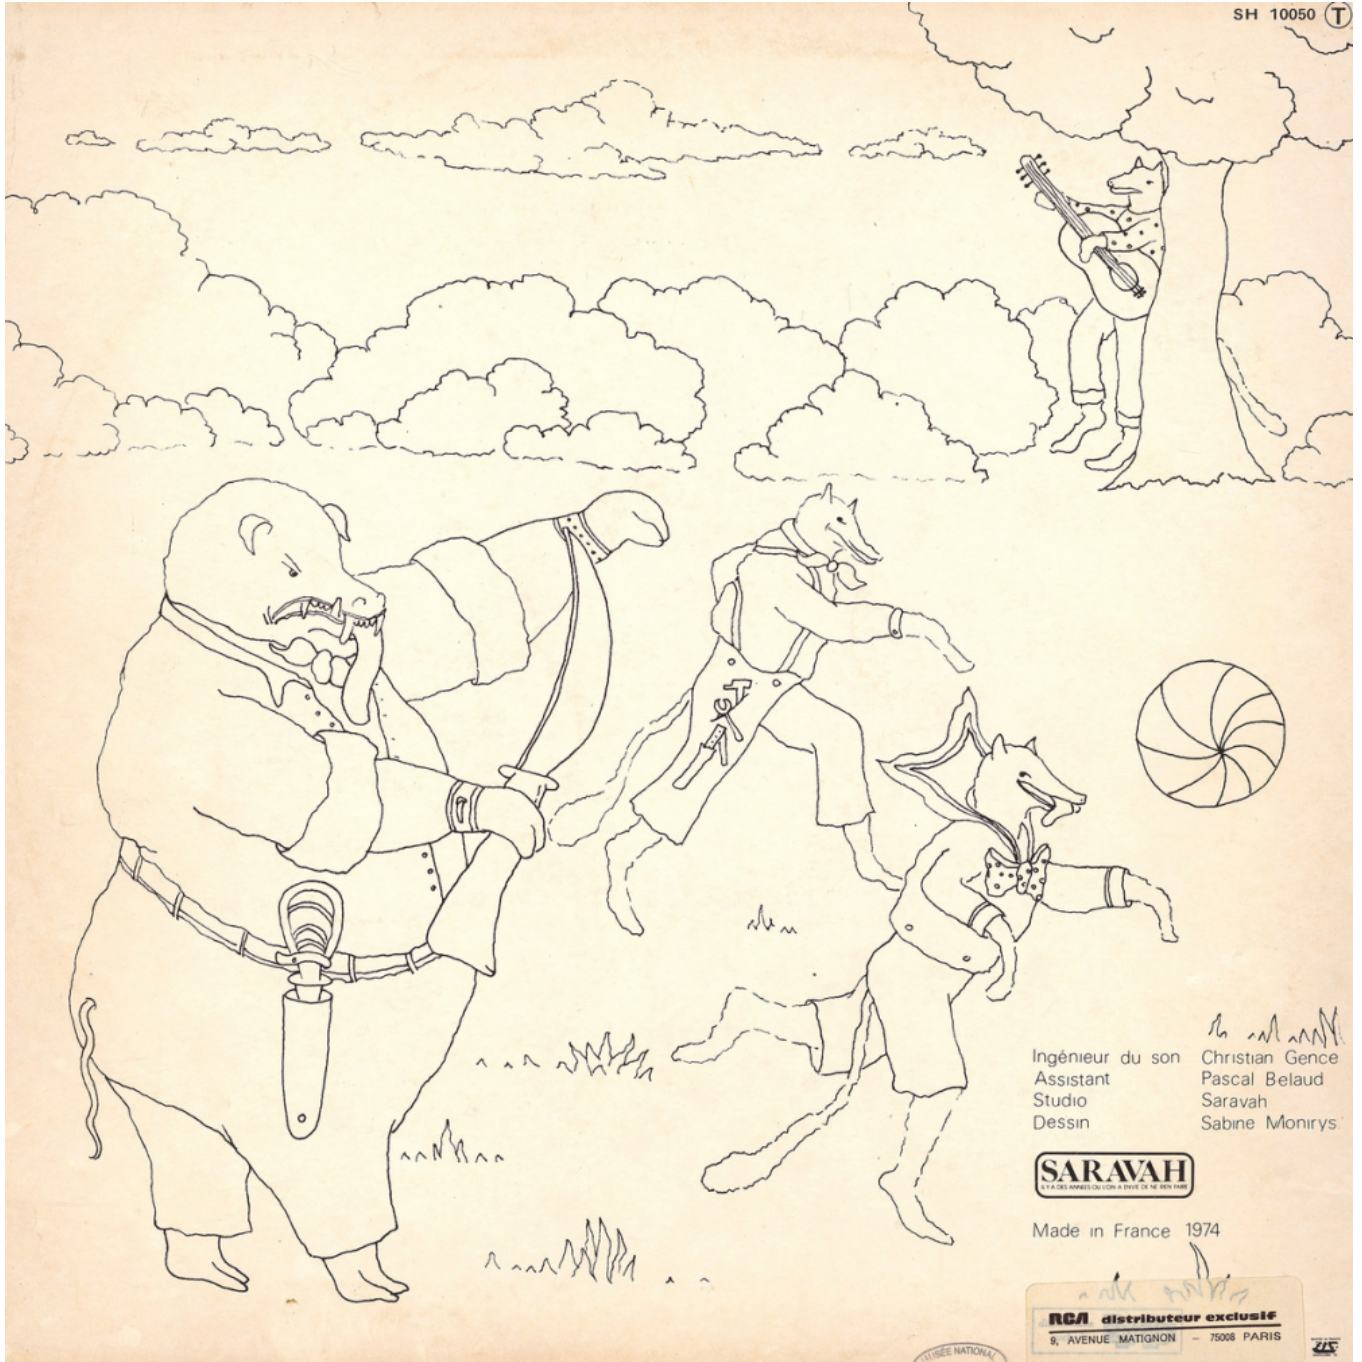

SH 10050 (T)

Christian Gence
Ingénieur du son Christian Gence
Assistant Pascal Belaud
Studio Saravah
Dessin Sabine Monirys

Made in France 1974

RCA distributeur exclusif
9, AVENUE MATIGNON - 75008 PARIS