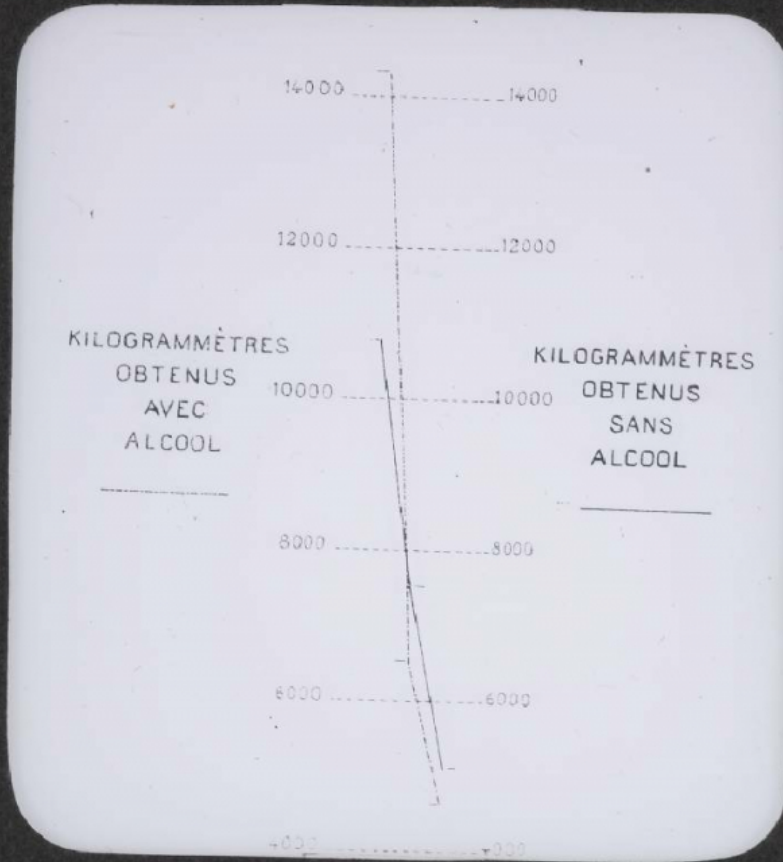

**Période de création** : 1er quart 20e siècle

**Date de création** : 1900 (vers)

**Collection** : E- Divers

**Description** : Positif sur verre

**Mesures** : hauteur : 85 mm ; largeur : 100 mm

**Notes** : Vue extraite d'une série diffusée par le Musée pédagogique. Mention imprimée :

Morale (y compris morale corporelle : hygiène)

**Filière** : aucune

**Niveau** : aucun

**Autres descriptions** : Langue : Français

ill.

EFFETS DE L'ALCOOL SUR UN MUSCLE NON FATIGUE

Collection de l'Union française antialcoolique  
Soc. contre l'us. des bois, spirit. — PARIS, 5 r. de Pontoise.