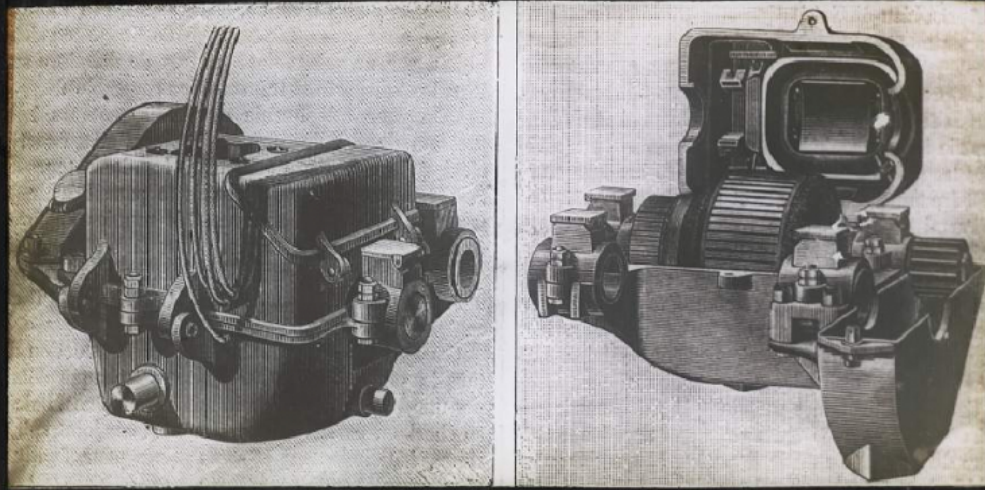

512
182
9
avisio
el
figura
de
mismo
en
en