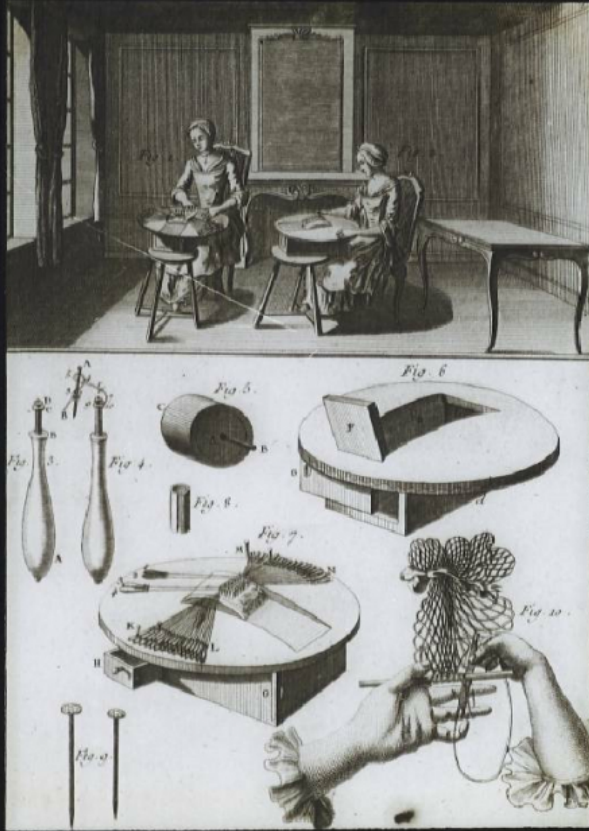

Description : Positif sur verre

Mesures : hauteur : 85 mm ; largeur : 100 mm

Notes : Vue extraite d'une série diffusée par le Musée pédagogique. Se reporter à la brochure descriptive de la série : 3-774-27.

La dentelle - la fabrication
de la dentelle -