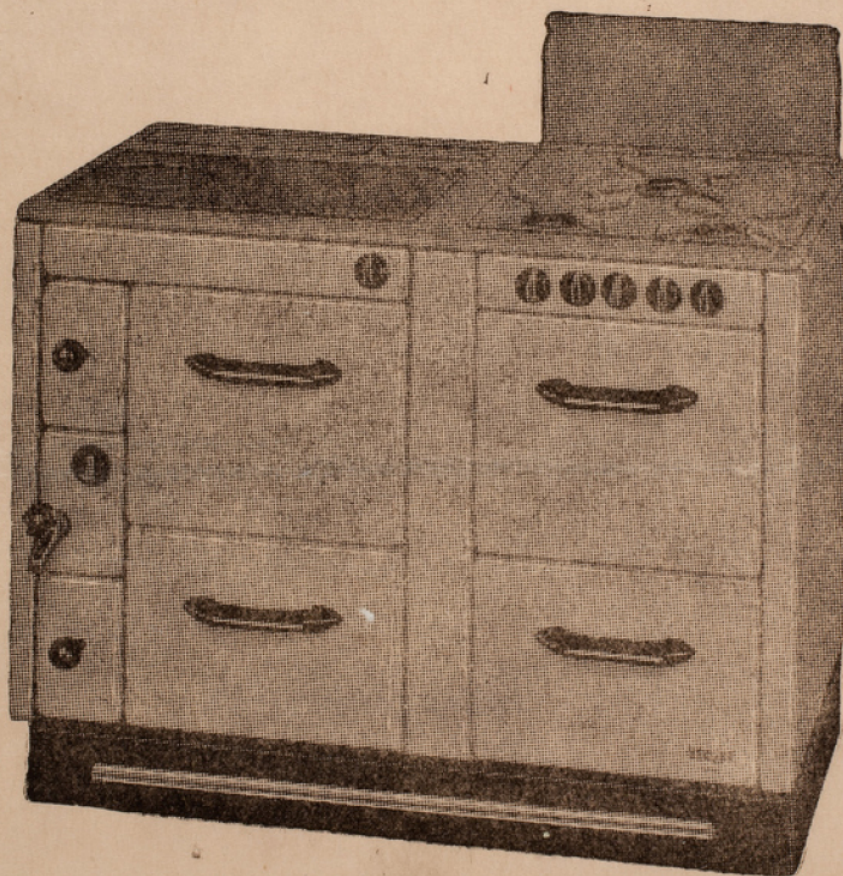

BECUWE

14, Rue Auguste-Laurent

— PARIS —

CUISINIÈRE MIXTE VEGA

GAZ DE VILLE
BOIS - CHARBON

BUTAGAZ
BOIS - CHARBON

Téléph.: ROQ. 72-83

R. C. 214.103 B