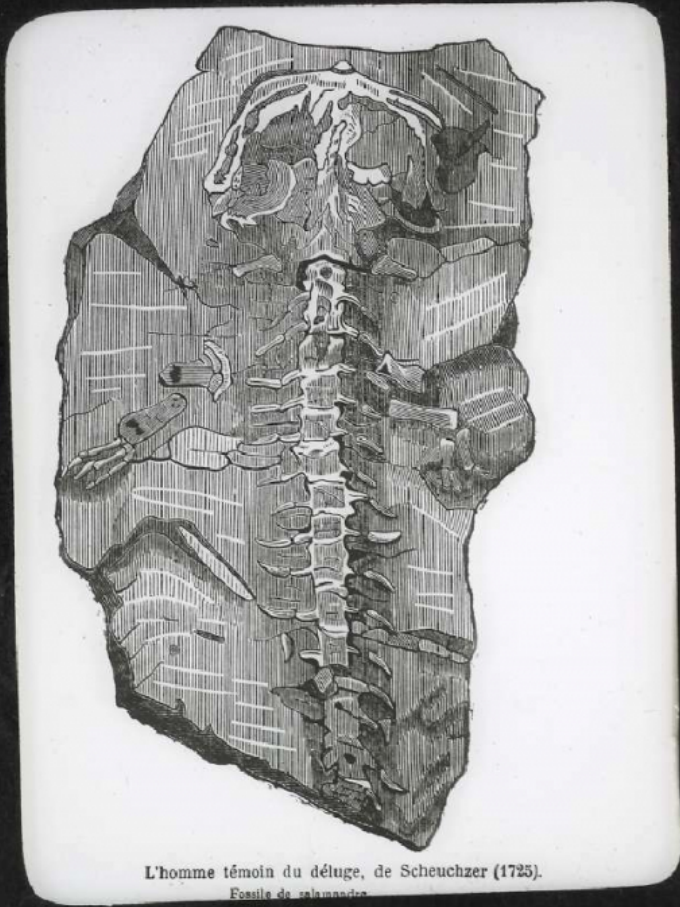

## Ère Tertiaire. Fossile de salamandre.

**Numéro d'inventaire** : 0003.00416.3

**Type de document** : plaque de vue sur verre photographique

**Période de création** : 1er quart 20e siècle

**Date de création** : 1900 (vers)

**Collection** : C- Sciences

**Description** : Positif sur verre

**Mesures** : hauteur : 85 mm ; largeur : 100 mm

**Notes** : Vue extraite d'une série diffusée par le Musée pédagogique.

**Mots-clés** : Diapositives et films fixes, vues sur verre pour projection lumineuse

Leçons de choses et de sciences (élémentaire)

**Filière** : aucune

**Niveau** : aucun

**Autres descriptions** : Langue : Français

ill.

3

Homo diluvii Delictis = Andigena Scheuchzeri  
6456  
Jaw Bone of the fossil salamander