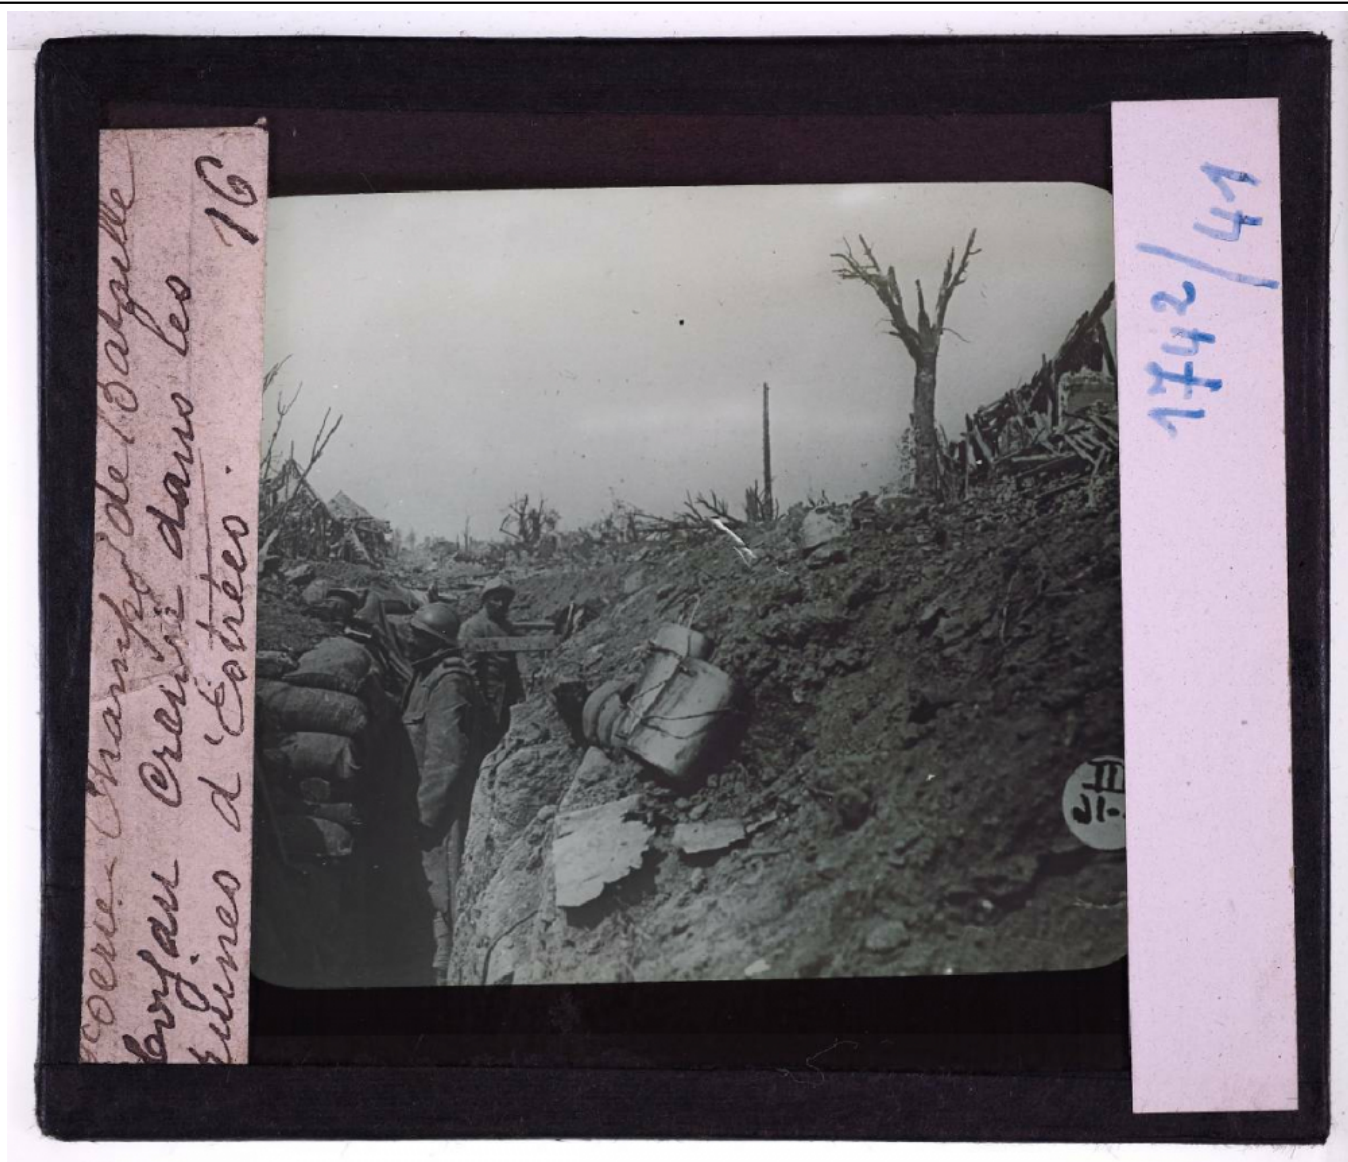

## Guerre 1914-1918. Champs de bataille. Boyau creusé dans les ruines d'Estrées.

**Numéro d'inventaire** : 0003.00926.41

**Type de document** : plaque de vue sur verre photographique

**Date de création** : 1919 (vers)

**Collection** : D- Sciences sociales

**Description** : Positif sur verre

**Mesures** : hauteur : 85 mm ; largeur : 100 mm

**Notes** : Vue extraite d'une série diffusée par le Musée pédagogique.

**Mots-clés** : Diapositives et films fixes, vues sur verre pour projection lumineuse

Coercer. Champ de bataille  
enfan creusé dans les  
ruines d'Estéco. 16

1742/41

211