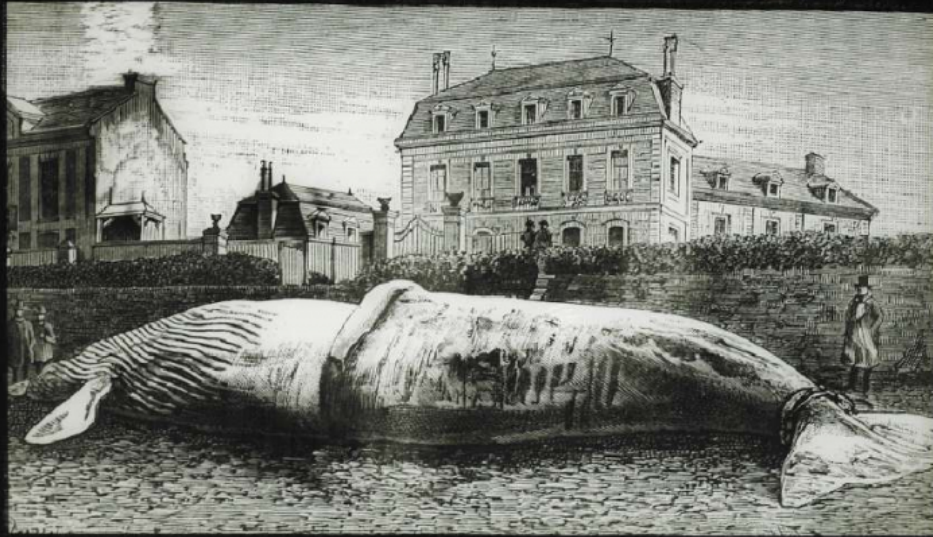

59-2
Lalaine e chovies 11 2