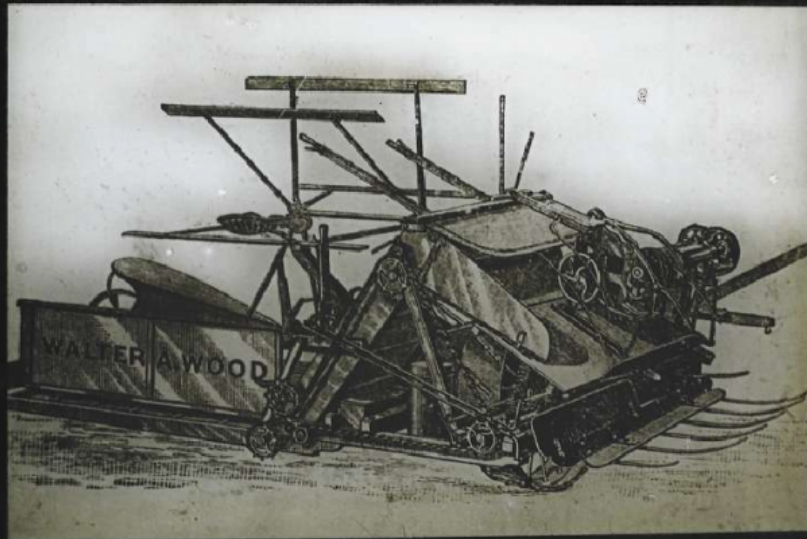

Collection : D- Sciences sociales

Description : Positif sur verre

Mesures : hauteur : 85 mm ; largeur : 100 mm

Notes : Vue extraite d'une série diffusée par le Musée pédagogique. Se reporter à la brochure descriptive de la série : 3-399-26.

Mots-clés : Diapositives et films fixes, vues sur verre pour projection lumineuse

Enseignement de l'agriculture (y compris les métiers de la pêche)

Filière : aucune

Niveau : aucun

Autres descriptions : Langue : Français
ill.