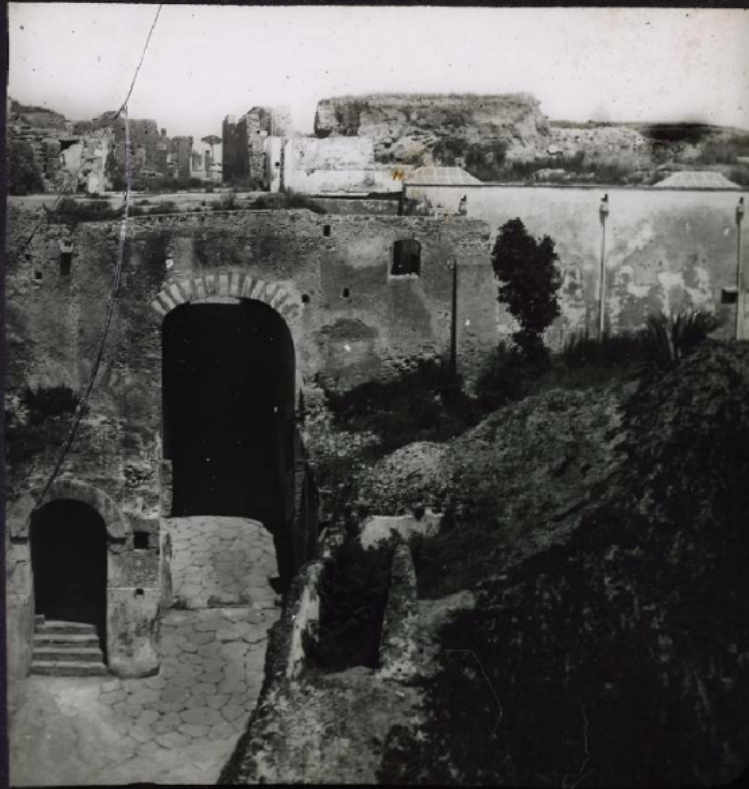

34.118
Sampson
Porte de la farine
N. 6