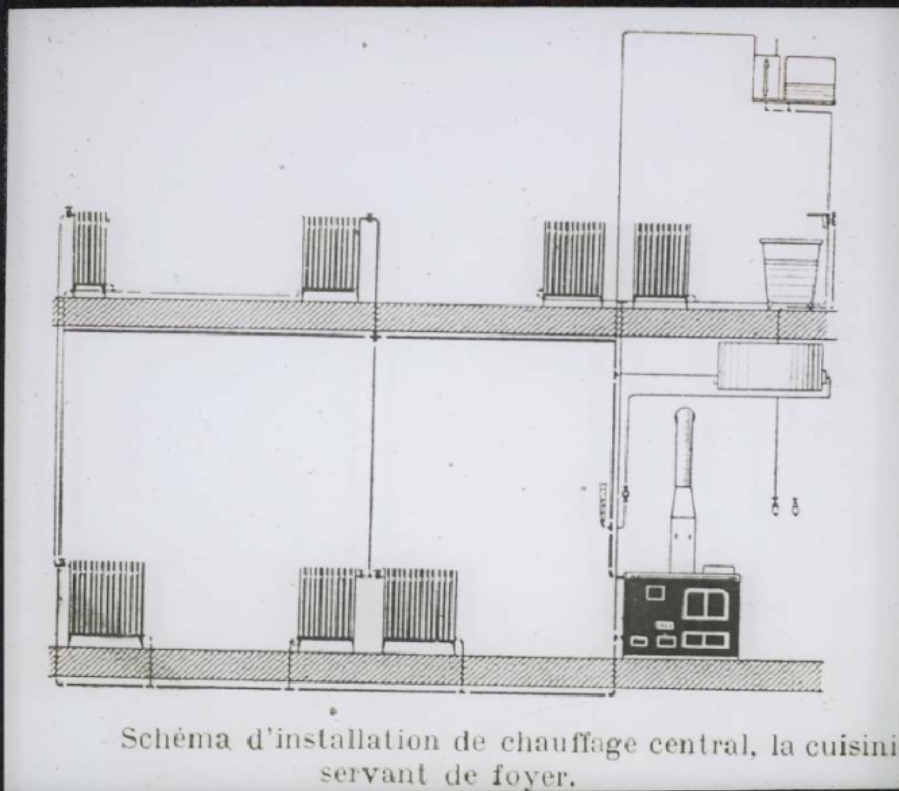

RM
N° 11 et installation de chauffage central