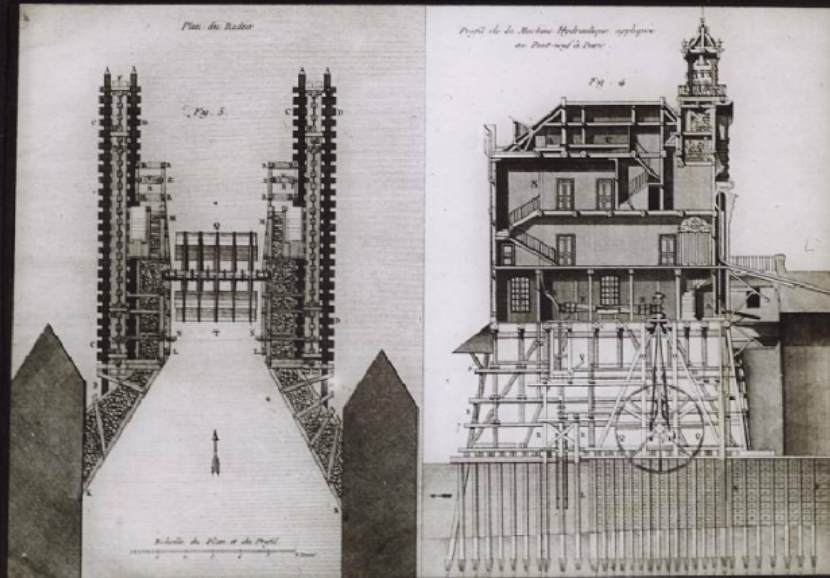


L'Eau à Paris à travers les âges. La pompe de la Samaritaine.

Numéro d'inventaire : 0003.00952.2

Type de document : plaque de vue sur verre photographique

Date de création : 1909 (restituée)

Collection : A- Histoire, beaux-arts, littérature

Description : Positif sur verre

Mesures : hauteur : 85 mm ; largeur : 100 mm

Notes : Vue extraite d'une série diffusée par le Musée pédagogique. Se reporter à la brochure descriptive de la série : 3-952-27.

ill.

Lieux : Paris, Paris

... de la pompe de la Samaritaine