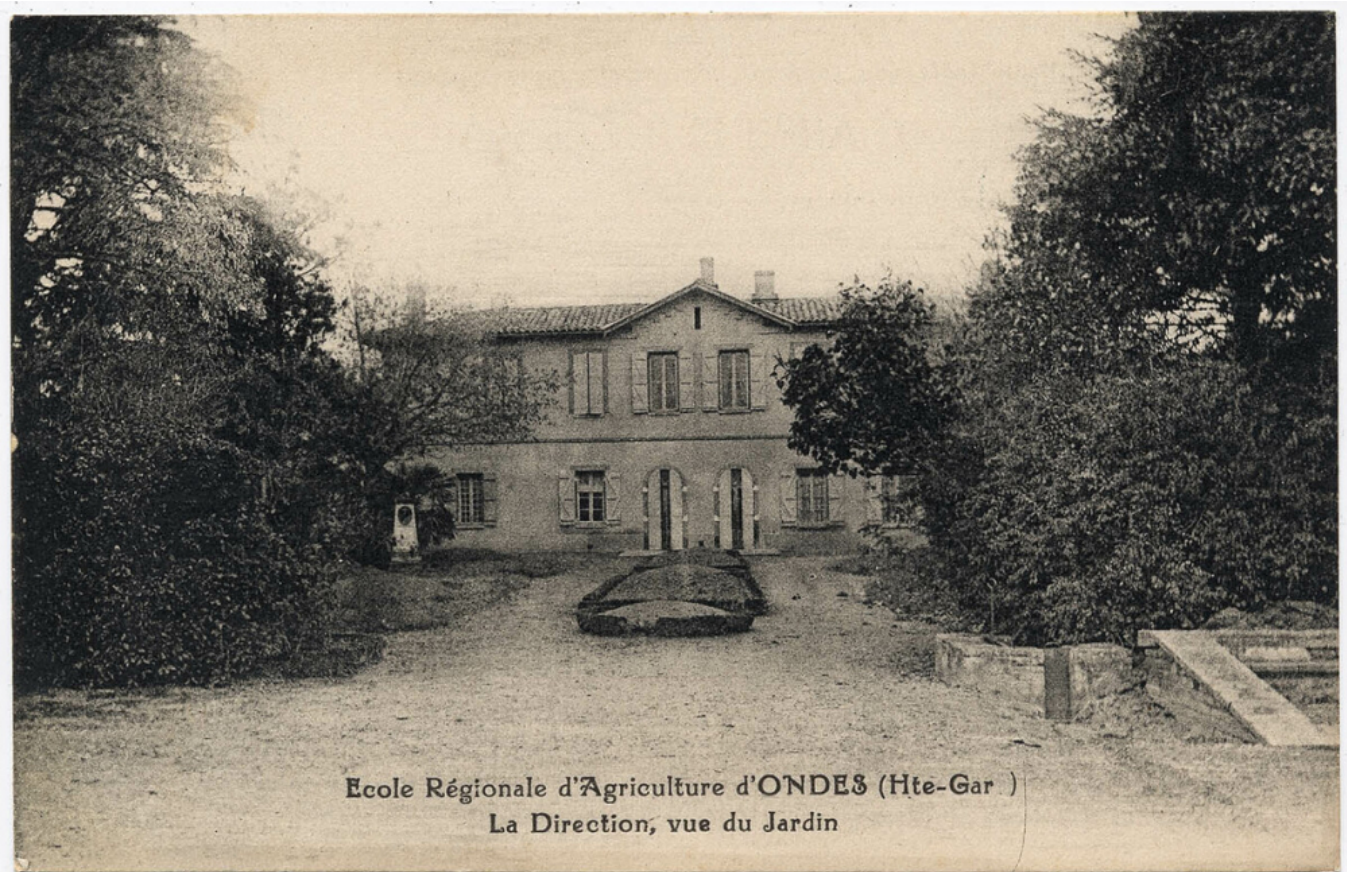

Ecole Régionale d'Agriculture d'Ondes (Hte-Gar.) - La Direction, vue du Jardin.

Numéro d'inventaire : 1989.00069

Type de document : carte postale

Date de création : 1910 (vers)

Description : Impression en noir et blanc

Notes : Bâtiments (ext.) Expédiée par un élève.

Mots-clés : Bâtiments scolaires : Lycées et collèges d'enseignement technique

Filière : Enseignement technique et professionnel

Nom de la commune : Ondes

Nom du département : Haute-Garonne

Autres descriptions : ill.

Lieux : Haute-Garonne, Ondes

Ecole Régionale d'Agriculture d'ONDES (Hte-Gar)
La Direction, vue du Jardin