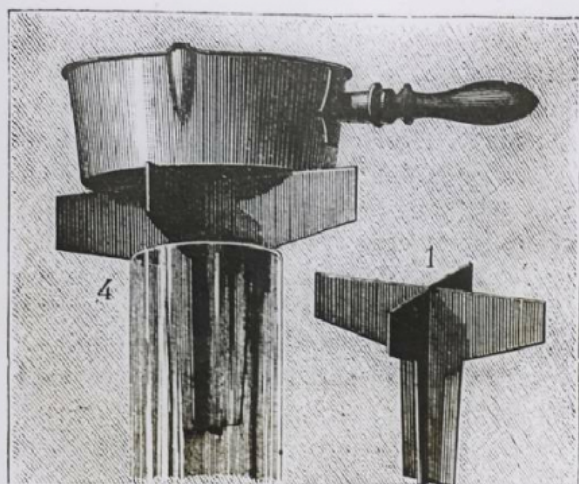

La cuisine sur une lampe.

RM

M. N°

14977

191

La cuisine au papier