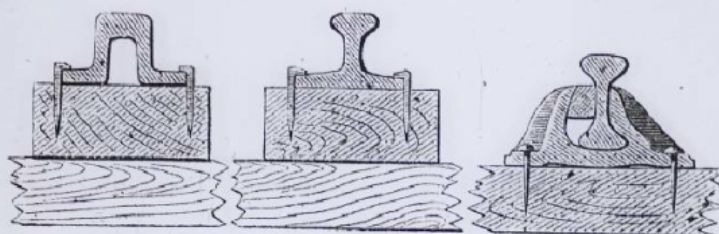

Collection : D- Sciences sociales

Description : Positif sur verre

Mesures : hauteur : 85 mm ; largeur : 100 mm

Notes : Vue extraite d'une série diffusée par le Musée pédagogique. Se reporter à la brochure descriptive de la série : 3-564-26.

Mots-clés : Diapositives et films fixes, vues sur verre pour projection lumineuse

Leçons de choses et de sciences (élémentaire)

Filière : aucune

Niveau : aucun

Autres descriptions : Langue : Français
ill.

Fig. 2. Divers modes d'assemblage de voies.

4)
N° 8
Ouvrages à double champignon