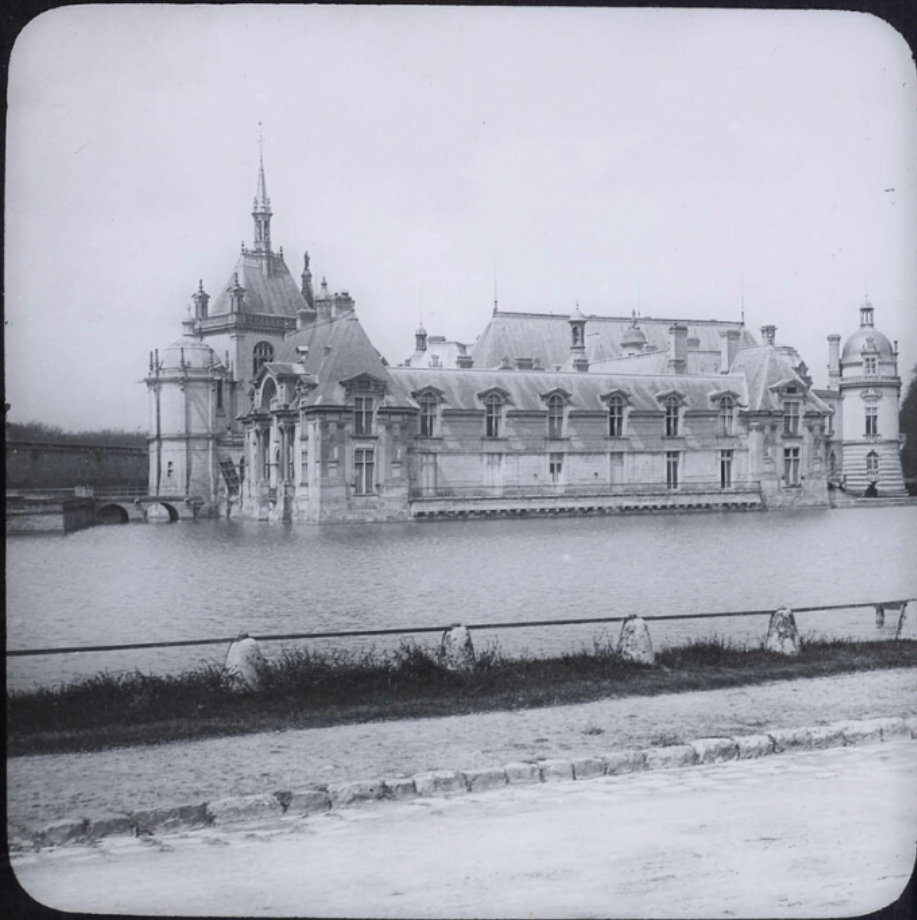

E. MAZO
PARIS
N.º 7 100

Série 200

Chateau de Vincennes
Musée Général du
Chateau