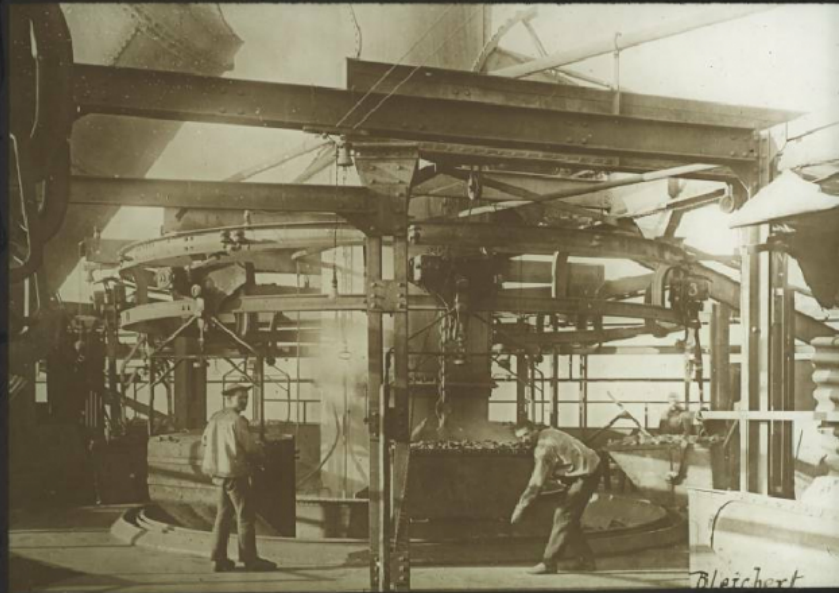

Bleichert

2248 / 116

Dechargement manuel de bœufs
de corne ou quandard d'un haut
fourneau.