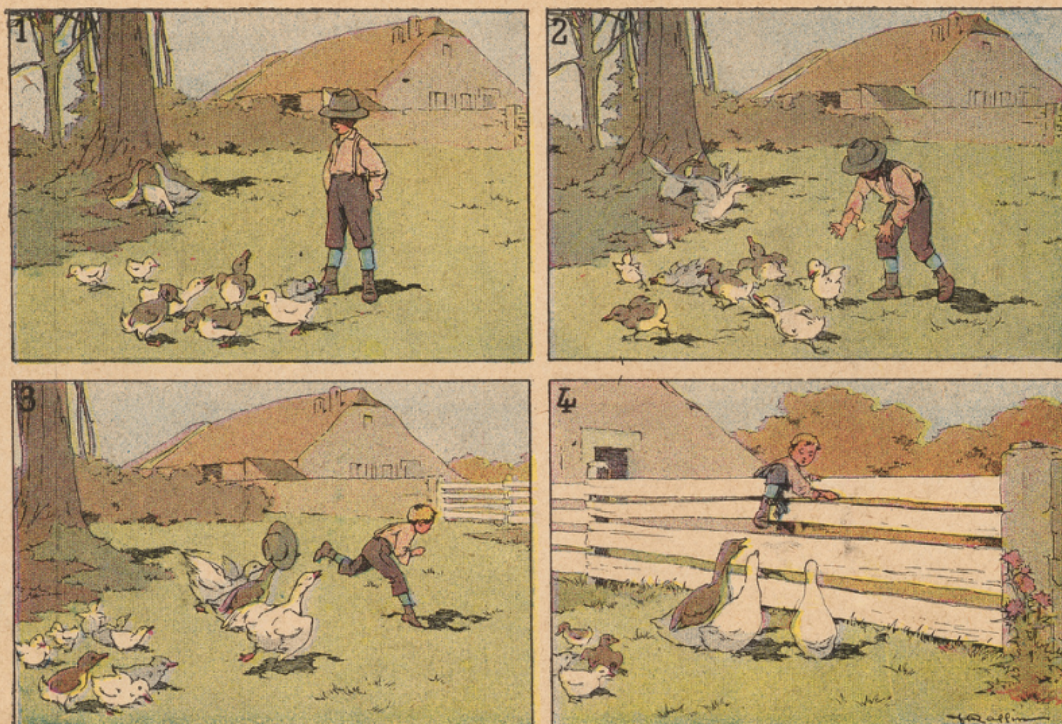

Mesures : hauteur : 143 mm ; largeur : 190 mm

Notes : Planches comportant des vignettes numérotées servant de support à l'expression orale. On trouve dans ce lot : - N° 5. La couvée (3 exemplaires) - N° 11. Un enfant obligeant (2 exemplaires) - N° 13. Le chien intelligent (3 exemplaires) - N° 14. Le chat et le poisson (1 exemplaire) - N° 15. Le jeune cheval. (3 exemplaires). Planches signées : "Raffin ou F. Raffin" . Ferdinand Raffin : Illustrateur et dessinateur français. Il a travaillé de 1901 à 1934. Planches à rapprocher du manuel scolaire "Imagier de l'enfance" de Melle Georgin, édition 1920.

ill. en coul.

5. La couvée.