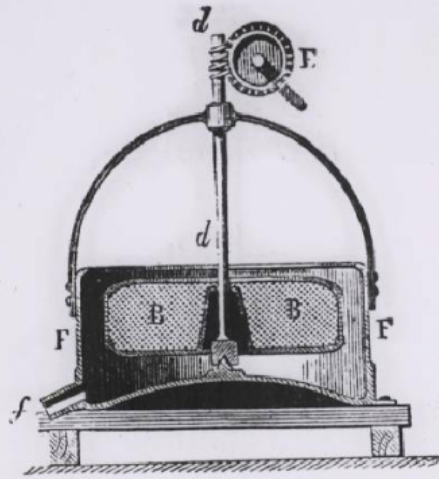

**Collection** : D - Sciences sociales

**Description** : Positif sur verre

**Mesures** : hauteur : 85 mm ; largeur : 100 mm

**Notes** : Vue extraite d'une série diffusée par le Musée pédagogique. Se reporter à la brochure descriptive de la série : 3-578-22.

**Mots-clés** : Diapositives et films fixes, vues sur verre pour projection lumineuse

Production artisanale et industrielle

**Filière** : aucune

**Niveau** : aucun

**Autres descriptions** : Langue : Français  
ill.