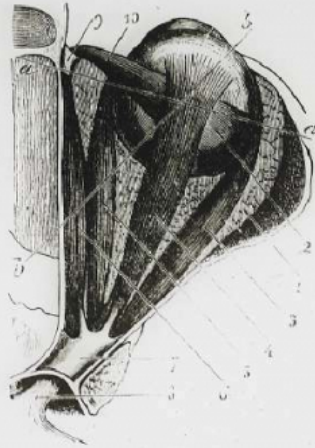

Collection : C- Sciences

Description : Positif sur verre

Mesures : hauteur : 85 mm ; largeur : 100 mm

Notes : Vue extraite d'une série diffusée par le Musée pédagogique. Se reporter à la brochure descriptive de la série : 3-454-21.

Mots-clés : Diapositives et films fixes, vues sur verre pour projection lumineuse

Leçons de choses et de sciences (élémentaire)

Filière : aucune

Niveau : aucun

Autres descriptions : Langue : Français

Mention d'illustration

ill.

— Muscles moteurs du globe de l'œil vus de haut en bas : 1, Coupe de la cavité orbitaire; 2, Muscle petit oblique; 3, Muscle droit externe; 4, Muscle droit supérieur; ce muscle cache sur la figure le nerf optique et le muscle droit inférieur; 5, Muscle droit interne; 6, Portion directe du muscle grand oblique; 7, Anneau tendineux; 8, Nerf optique; 9, Poches de réflexion du muscle grand oblique; 10, Portion réfléchie du muscle grand oblique; aa, Axe de rotation du globe pendant la contraction du muscle droit supérieur ou du muscle droit inférieur; bb, Axe de rotation du globe pendant la contraction des muscles obliques; le troisième axe de rotation, qui correspond aux muscles droits externe et interne, est perpendiculaire au plan de la figure.