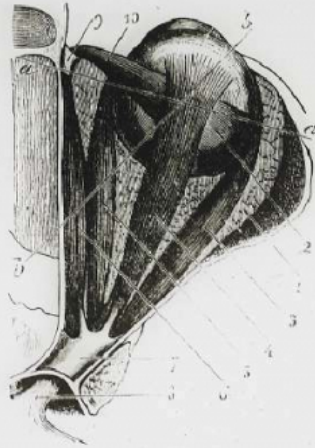

Collection : C- Sciences

Description : Positif sur verre

Mesures : hauteur : 85 mm ; largeur : 100 mm

Notes : Vue extraite d'une série diffusée par le Musée pédagogique. Se reporter à la brochure descriptive de la série : 3-454-21.

Mots-clés : Diapositives et films fixes, vues sur verre pour projection lumineuse

Leçons de choses et de sciences (élémentaire)

Filière : aucune

Niveau : aucun

Autres descriptions : Langue : Français
ill.

— Muscles moteurs du globe de l'œil vus de haut en bas : 1, Coupe de la cavité orbitaire; 2, Muscle petit oblique; 3, Muscle droit externe; 4, Muscle droit supérieur; ce muscle cache sur la figure le nerf optique et le muscle droit inférieur; 5, Muscle droit interne; 6, Portion directe du muscle grand oblique; 7, Anneau tendineux; 8, Nerf optique; 9, Poches de réflexion du muscle grand oblique; 10, Portion réfléchie du muscle grand oblique; aa, Axe de rotation du globe pendant la contraction du muscle droit supérieur ou du muscle droit inférieur; bb, Axe de rotation du globe pendant la contraction des muscles obliques; le troisième axe de rotation, qui correspond aux muscles droits externe et interne, est perpendiculaire au plan de la figure.