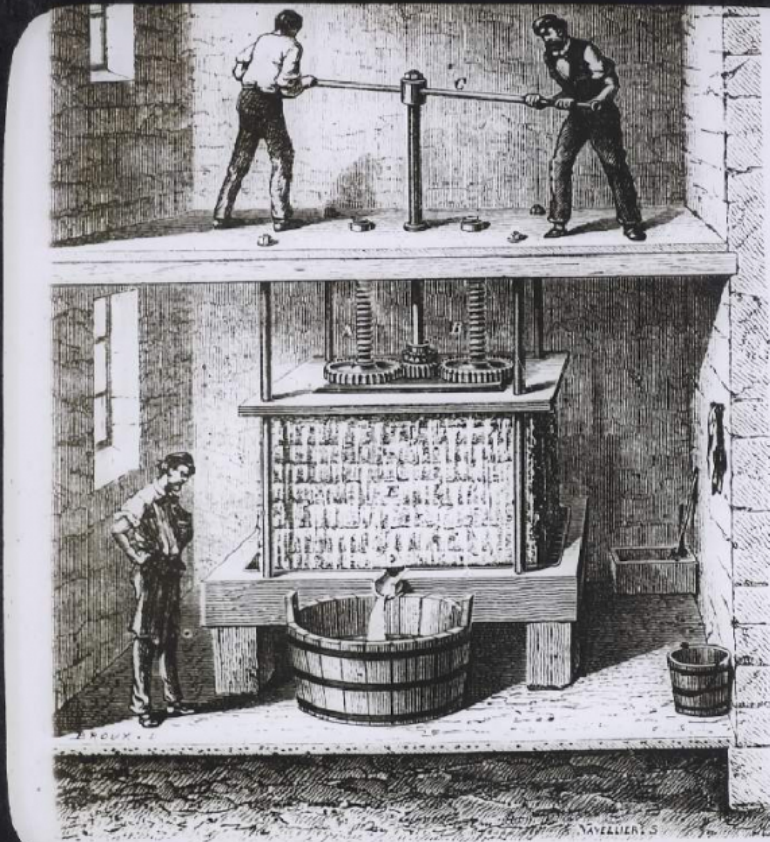

*Pressoir à acide,
à double vis de fer*