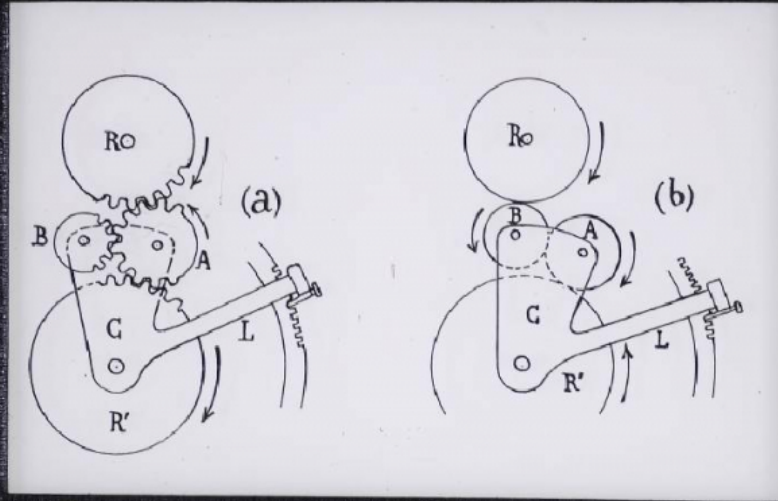

44993

RM

S^{ic}
N^o

163

Changement de vitesse

(voir dessin)