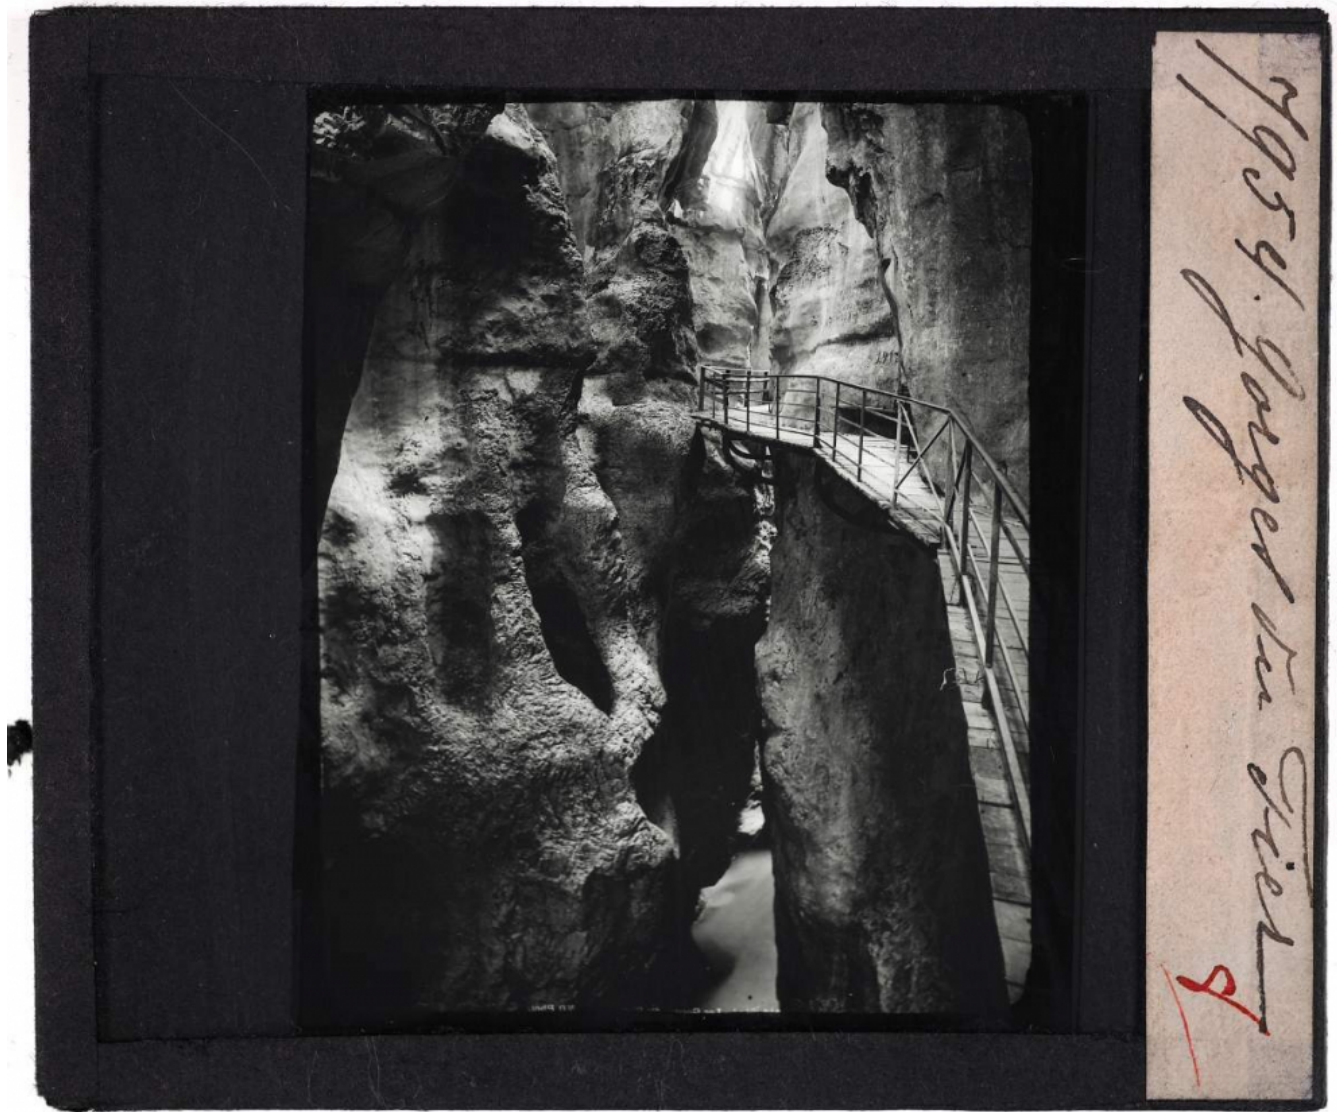

9954. Gorge of the Gies
A