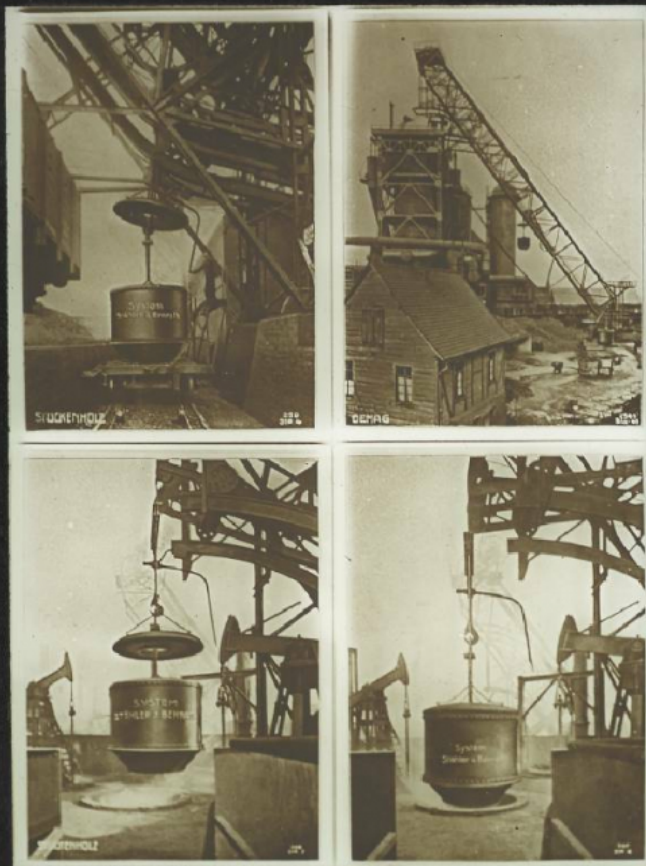


Fabrication de la fonte. Monte-charge incliné de haut-fourneau à commande électrique.

Numéro d'inventaire : 0003.00577.19

Type de document : plaque de vue sur verre photographique

Date de création : 1916 (restituée)

Collection : D- Sciences sociales

Description : Positif sur verre

Mesures : hauteur : 85 mm ; largeur : 100 mm

Notes : Vue extraite d'une série diffusée par le Musée pédagogique. Se reporter à la brochure descriptive de la série : 3-577-31.

Mots-clés : Diapositives et films fixes, vues sur verre pour projection lumineuse

Production artisanale et industrielle

Filière : aucune

Niveau : aucun

Autres descriptions : Langue : Français
ill.

Monte-charge incliné de
haut-fours pour
électricité à commande