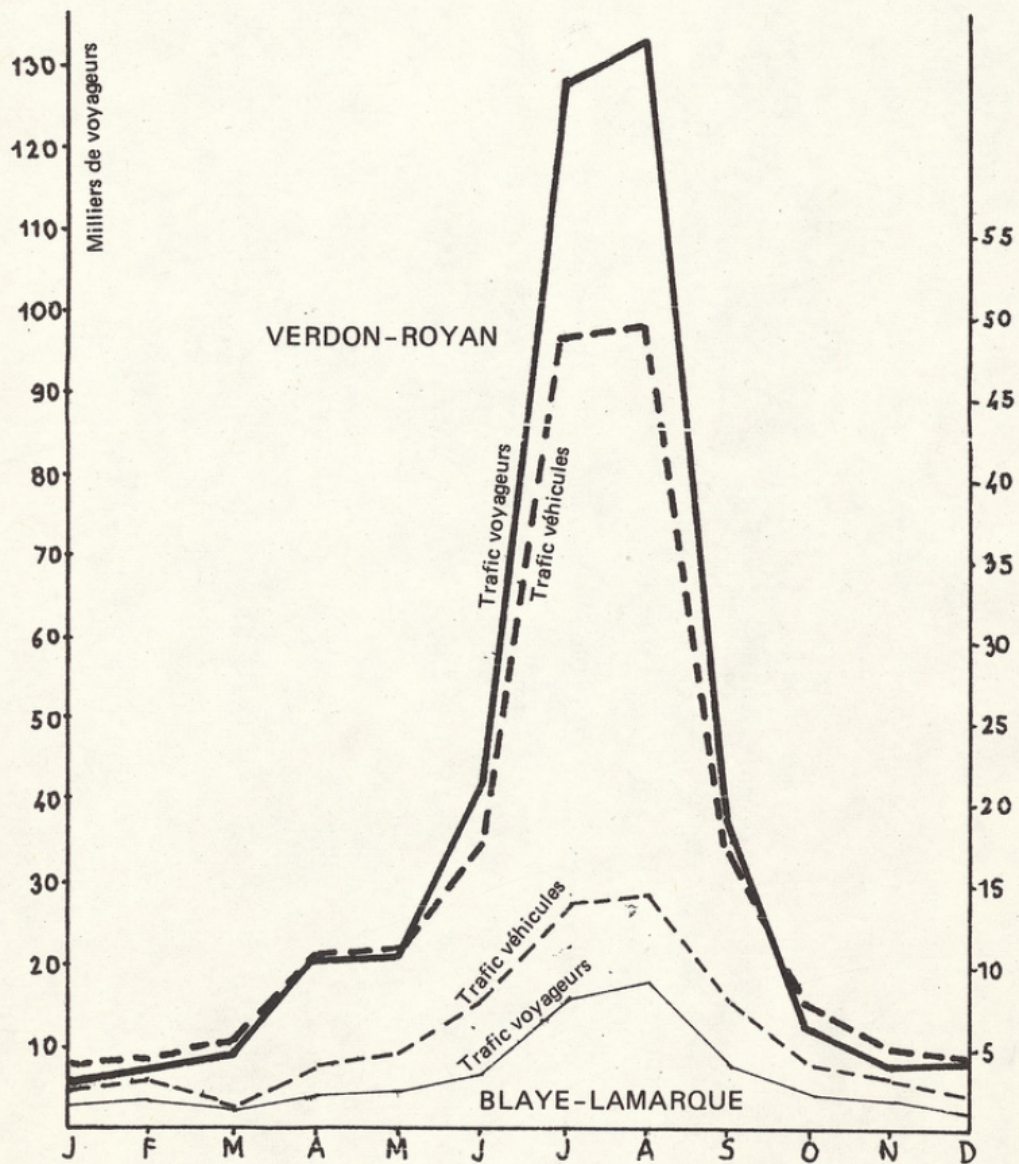

RYTHME MENSUEL DU TRAFIC DES BACS DE L'ESTUAIRE
DE LA GIRONDE EN 1977

DOCUMENTS D'AQUITAINE - C.R.D.P. Bordeaux 4e trimestre 1978