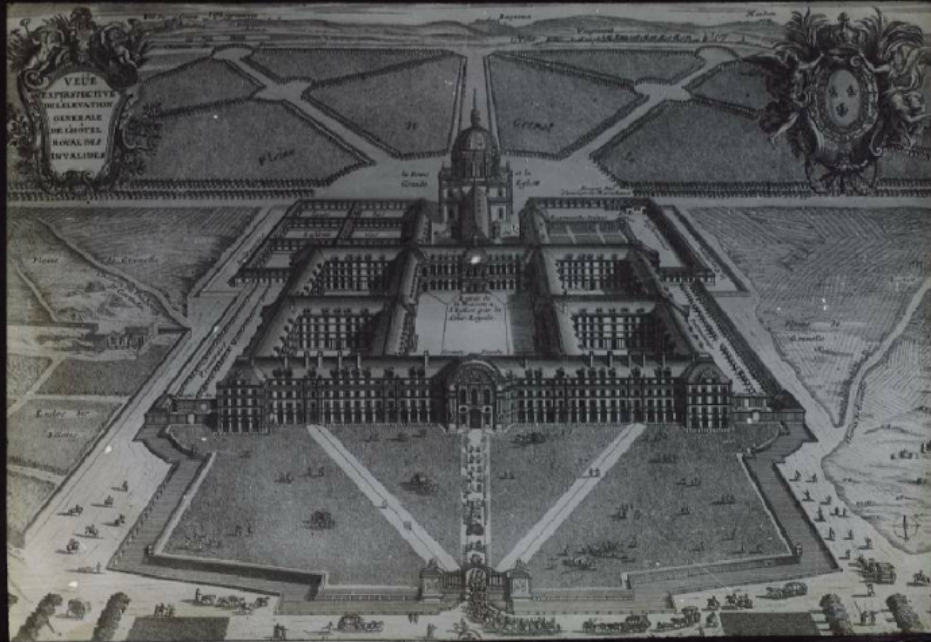

Hôtel des Invalides
Paris
Louis XIV