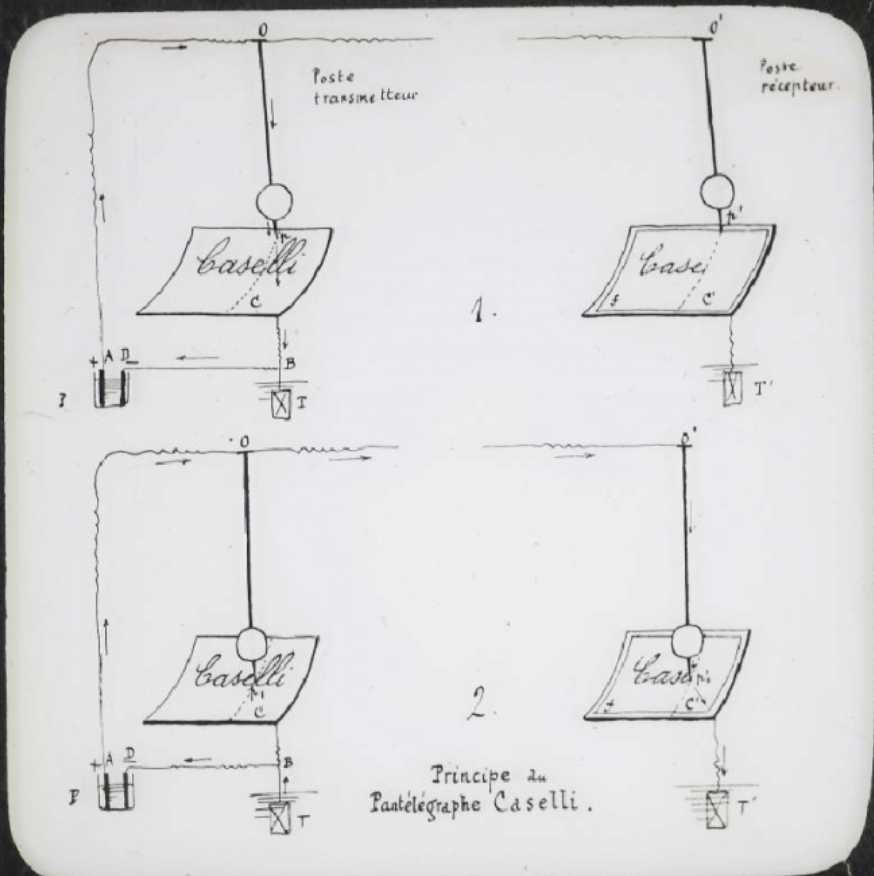


Le Télégraphe. Schéma du Pantélégraphe Caselli.

Numéro d'inventaire : 0003.00640.22

Type de document : plaque de vue sur verre photographique

Période de création : 1er quart 20e siècle

Date de création : 1904 (restituée)

Collection : D- Sciences sociales

Description : Positif sur verre

Mesures : hauteur : 85 mm ; largeur : 100 mm

Notes : Vue extraite d'une série diffusée par le Musée pédagogique. Se reporter à la brochure descriptive de la série : 3-640-27.

2518
29
2518 Schéma du Pantographe Caselli