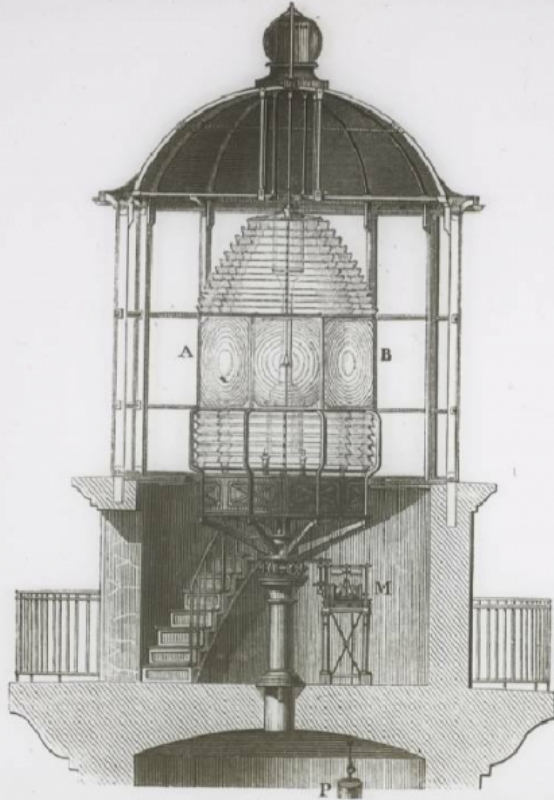

## Optique et acoustique. Coupe d'un phare de premier ordre.

**Numéro d'inventaire** : 0003.00622.15

**Type de document** : plaque de vue sur verre photographique

**Période de création** : 1er quart 20e siècle

**Date de création** : 1900 (vers)

**Collection** : C- Sciences

**Description** : Positif sur verre

**Mesures** : hauteur : 85 mm ; largeur : 100 mm

**Notes** : Vue extraite d'une série diffusée par le Musée pédagogique.

**Mots-clés** : Diapositives et films fixes, vues sur verre pour projection lumineuse

Leçons de choses et de sciences (élémentaire)

**Filière** : aucune

**Niveau** : aucun

**Autres descriptions** : Langue : Français

ill.

— Coupe d'un phare de premier ordre.

131 Coupe d'un phare de premier ordre

X