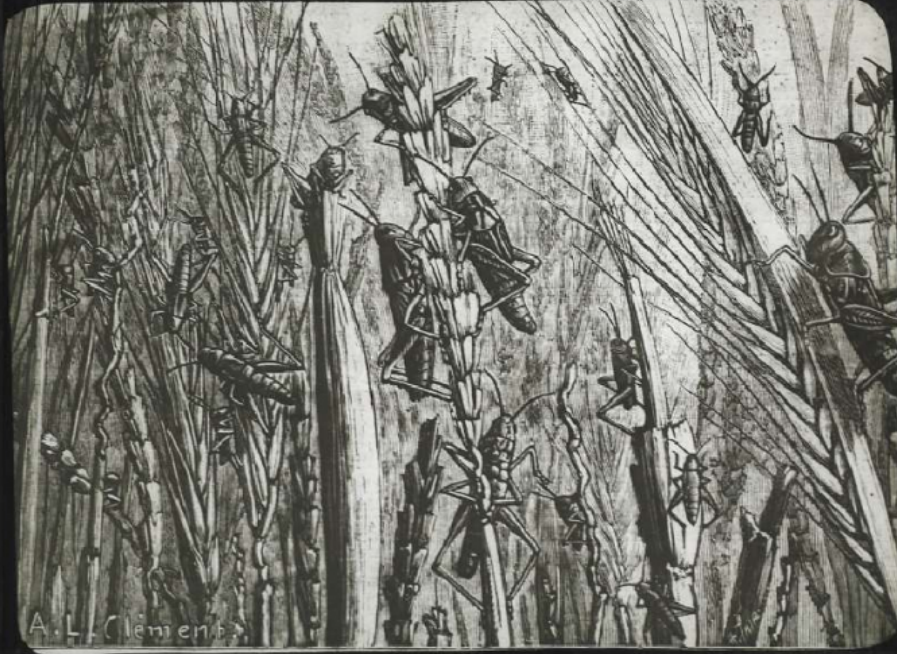


Les Insectes. Sauterelles dévastant un champ d'orge.

Numéro d'inventaire : 0003.00433.6

Type de document : plaque de vue sur verre photographique

Période de création : 1er quart 20e siècle

Date de création : 1900 (vers)

Collection : C- Sciences

Description : Positif sur verre

Mesures : hauteur : 85 mm ; largeur : 100 mm

Notes : Vue extraite d'une série diffusée par le Musée pédagogique.

Mots-clés : Diapositives et films fixes, vues sur verre pour projection lumineuse

Leçons de choses et de sciences (élémentaire)

Filière : aucune

Niveau : aucun

Autres descriptions : Langue : Français

ill.

9

M 12876
Saulterella orarhant-
in campo. 9/19/26.