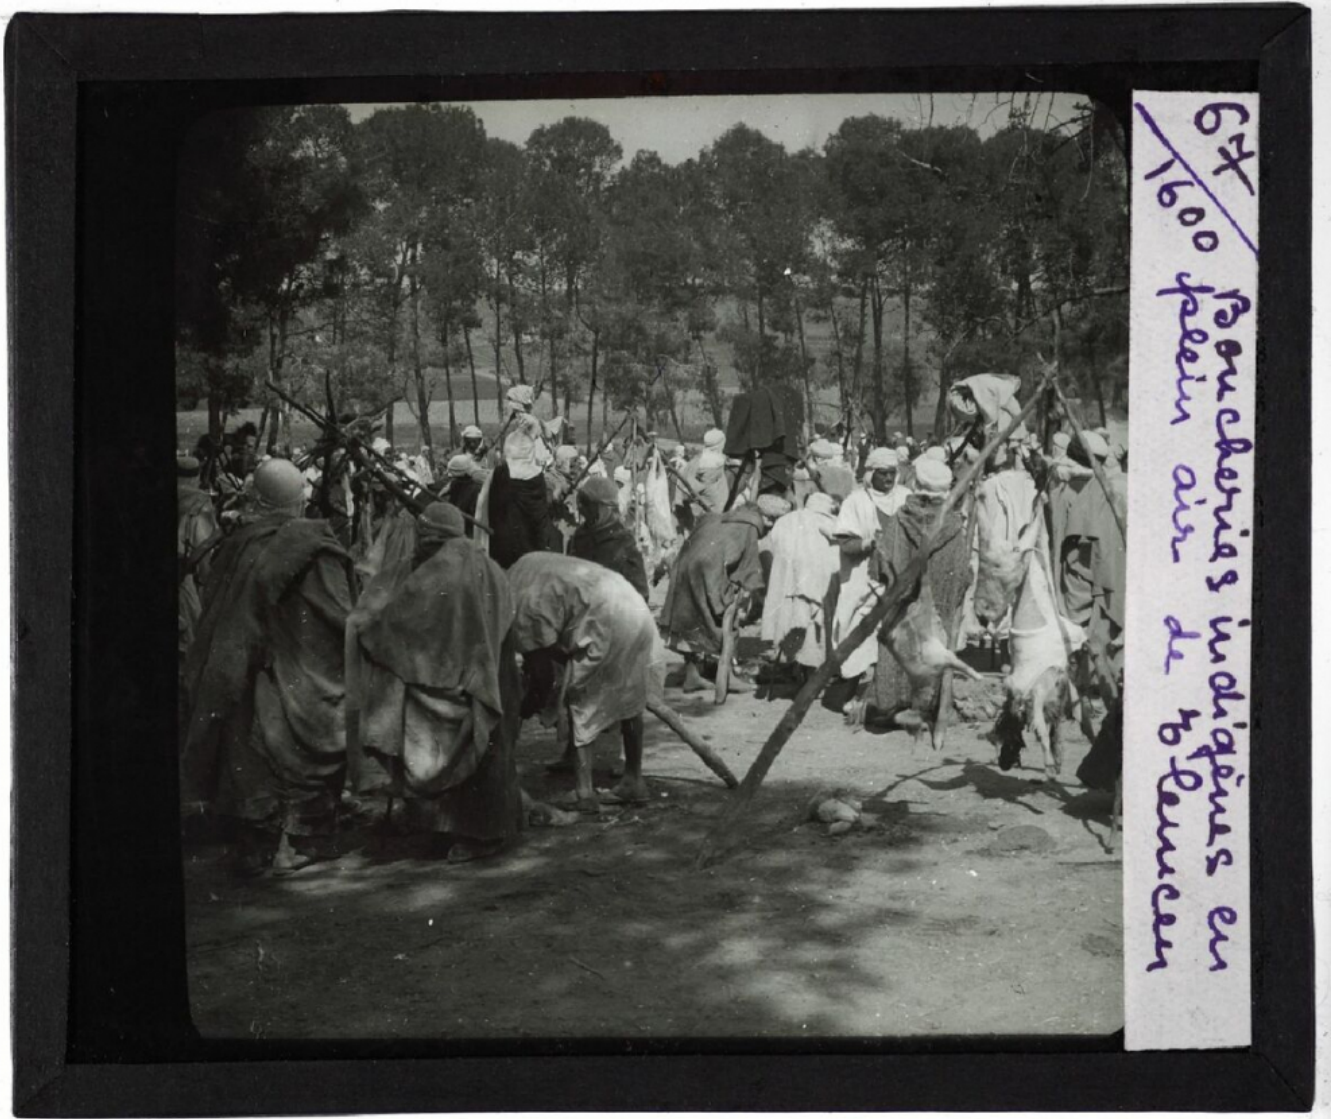

64
1900
Pancherías indígenas en
el valle de Toluca