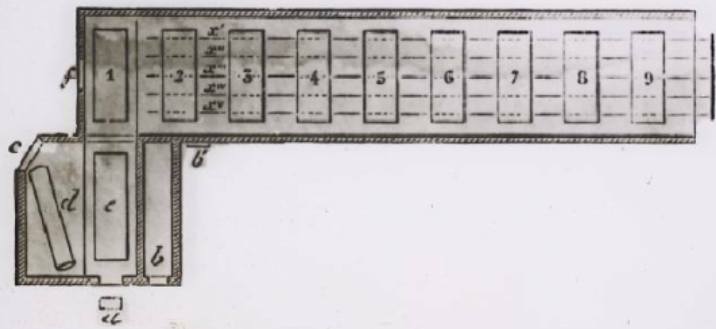

8
Aute pour a dentis