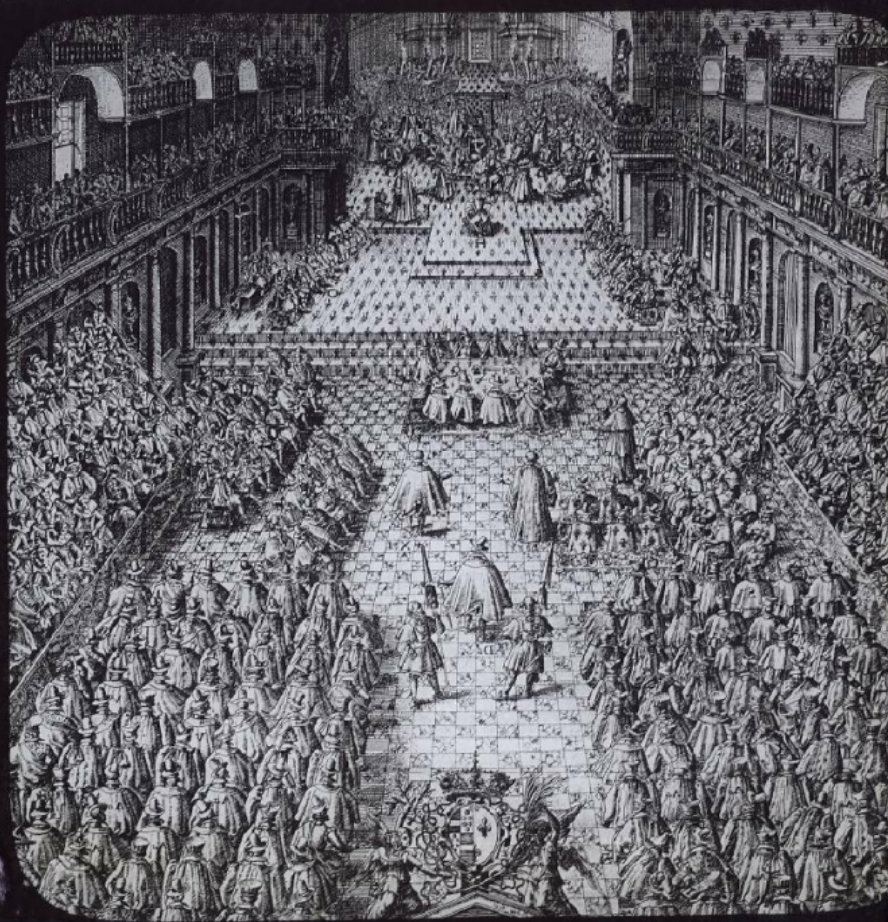

## Établissement de la monarchie absolue d'Henri IV à Louis XVI. Les États Généraux en 1614.

**Numéro d'inventaire** : 0003.00860.6

**Type de document** : plaque de vue sur verre photographique

**Date de création** : 1908 (restituée)

**Collection** : A- Histoire, beaux-arts, littérature

**Description** : Positif sur verre

**Mesures** : hauteur : 85 mm ; largeur : 100 mm

**Notes** : Vue extraite d'une série diffusée par le Musée pédagogique. Se reporter à la brochure descriptive de la série : 3-860-21.

**Mots-clés** : Diapositives et films fixes, vues sur verre pour projection lumineuse  
Histoire et mythologie

**Filière** : aucune

**Niveau** : aucun

**Autres descriptions** : Langue : Français  
ill.

Monarchie Henri IV Louis XIV  
des Etats généraux en 1614 n° 6