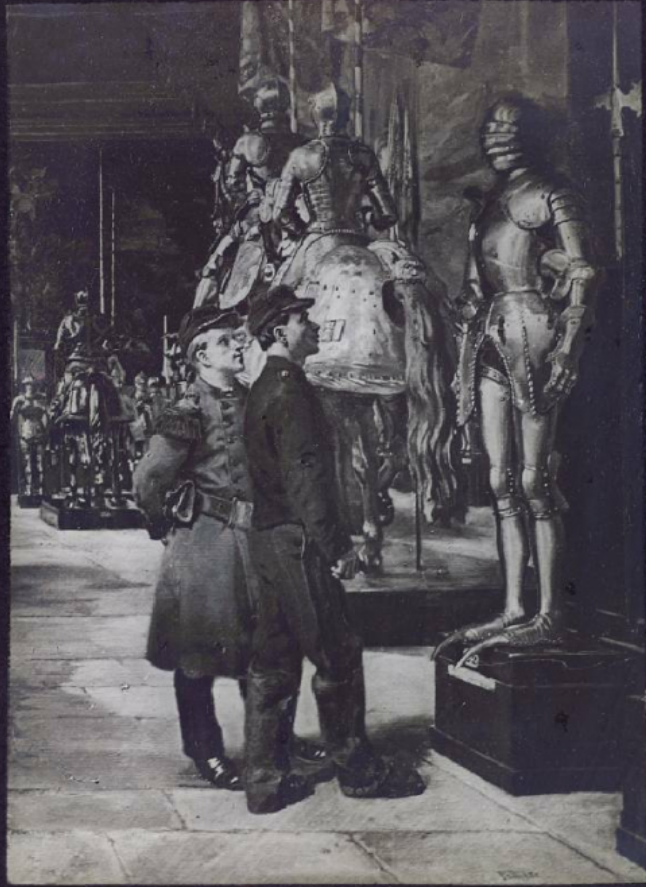

14-

J. L. PALLIÈRE
Visite au musée.

1963

PROJECTIONS DE LA MAISON AD. BRAUN & Cie
BRAUN, CLÉMENT & Cie SUCC^{rs}, PARIS.