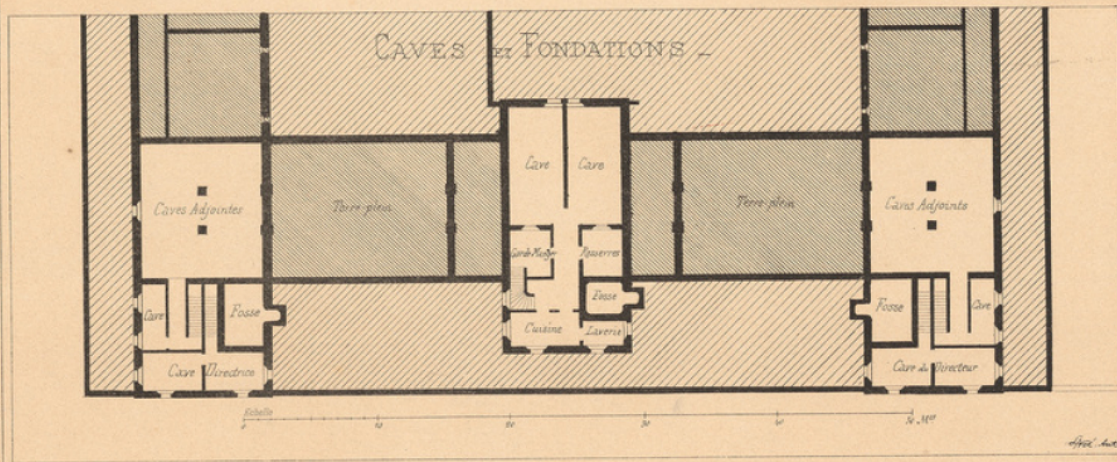

9e Année - F^o 45.

LE RECUEIL D'ARCHITECTURE
ARCHITECTURE CIVILE

1er Sect^{on} - Édifices d'Instruction publique.

Écoles primaires - Pl^{an} 44.

William et Fargy, Arch^{itecte} Direct^{eur}
Hucher et Co, Éditeurs.

Imp de l'École Centrale, rue de la Perle, Paris.

ÉCOLE POUR LES DEUX SEXES
A MÉRU (OISE)
M^{onsieur} Woillez, Architecte.