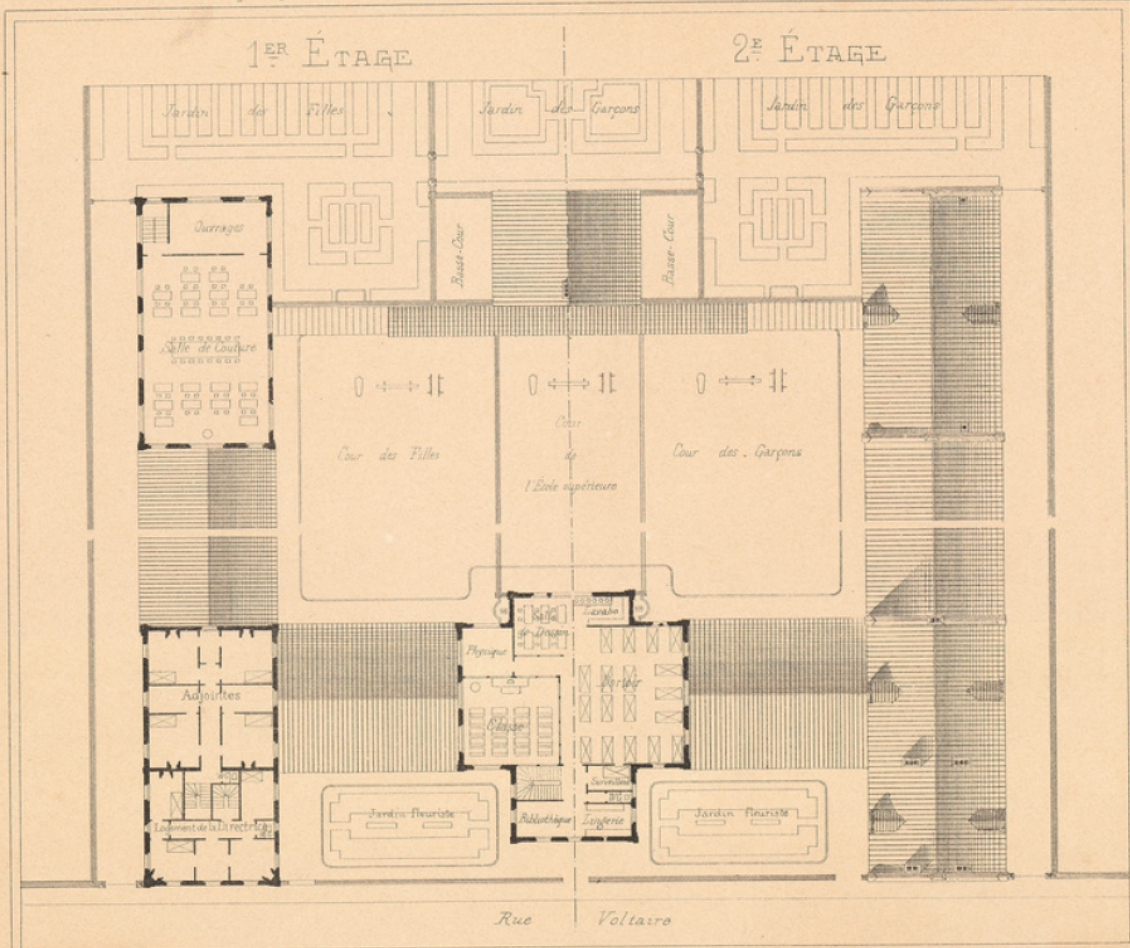

9e Année - F^o 45.

LE RECUEIL D'ARCHITECTURE
ARCHITECTURE CIVILE

1er Sect^{on} - Édifices d'Instruction publique.

Écoles primaires - Pl^{an} 44.

William et Fargy, Arch^{itecte} Direct^{eur}
Hucher et Co, Éditeurs.

Imp de l'École Centrale, rue de la Perle, Paris.

ÉCOLE POUR LES DEUX SEXES
A MÉRU (OISE)
M^{onsieur} Woillez, Architecte.