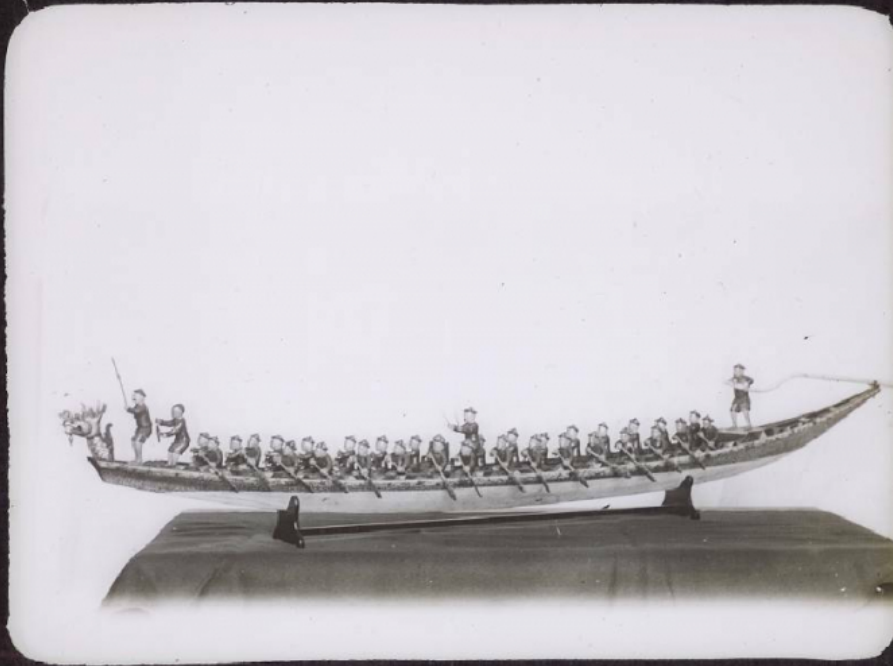

M 23584
Oskam
avec
nombrés
cinco
A