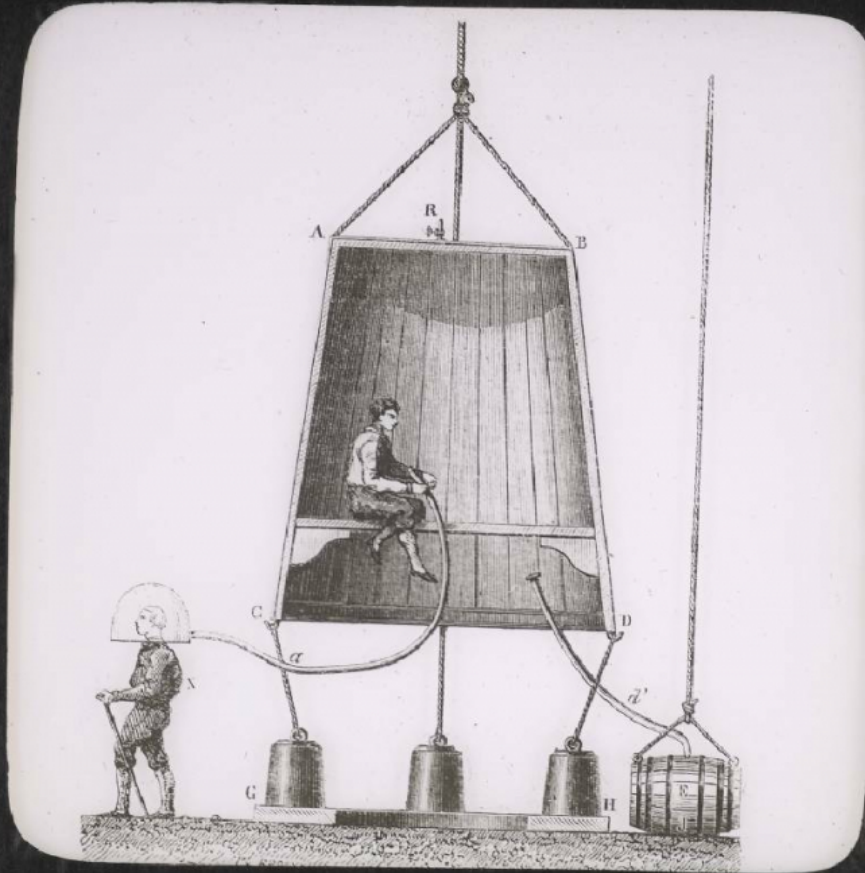


Cloche à plongeur et scaphandre. Cloche de Halley.

Numéro d'inventaire : 0003.00565.3

Type de document : plaque de vue sur verre photographique

Période de création : 4e quart 19e siècle

Date de création : 1899 (restituée)

Collection : D- Sciences sociales

Description : Positif sur verre

Mesures : hauteur : 85 mm ; largeur : 100 mm

Notes : Vue extraite d'une série diffusée par le Musée pédagogique. Se reporter à la brochure descriptive de la série : 3-565-21.

Mots-clés : Diapositives et films fixes, vues sur verre pour projection lumineuse

Leçons de choses et de sciences (élémentaire)

Filière : aucune

Niveau : aucun

Autres descriptions : Langue : Français
ill.