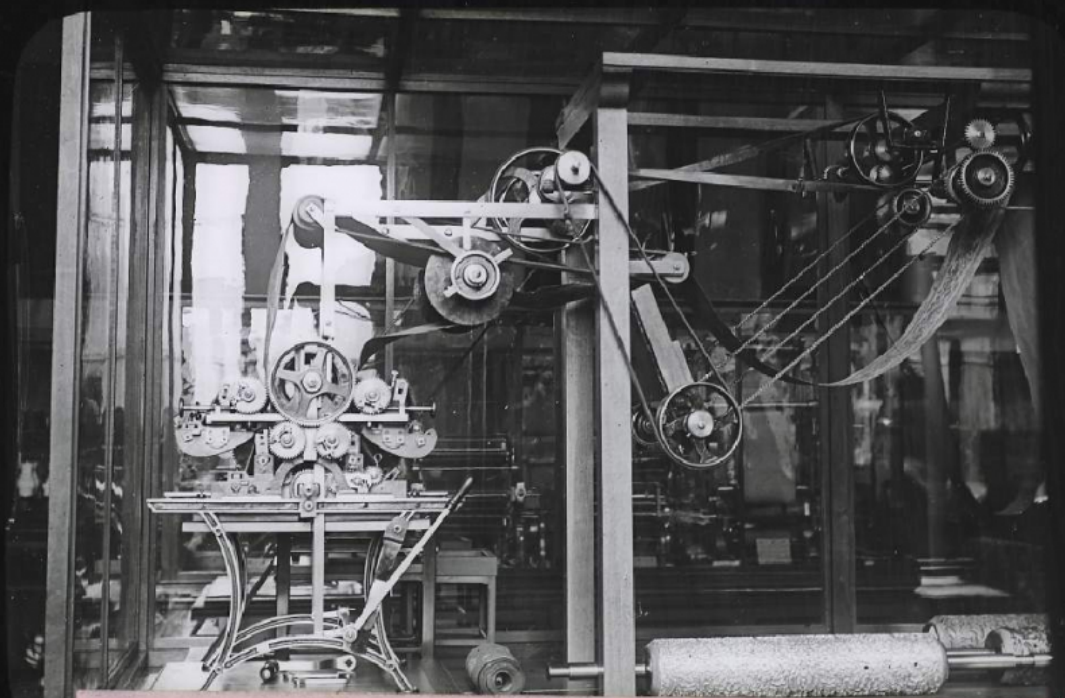

S^{no} 288 Machine à imprimer
N° 13 à papier peint

LIGUE FRANÇAISE DE L'ENSEIGNEMENT, PARIS.