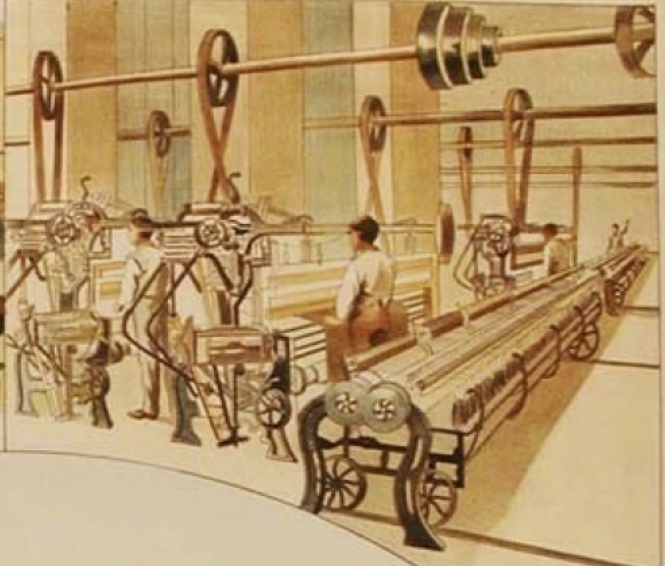

LA OVEJA Y LA CABRA