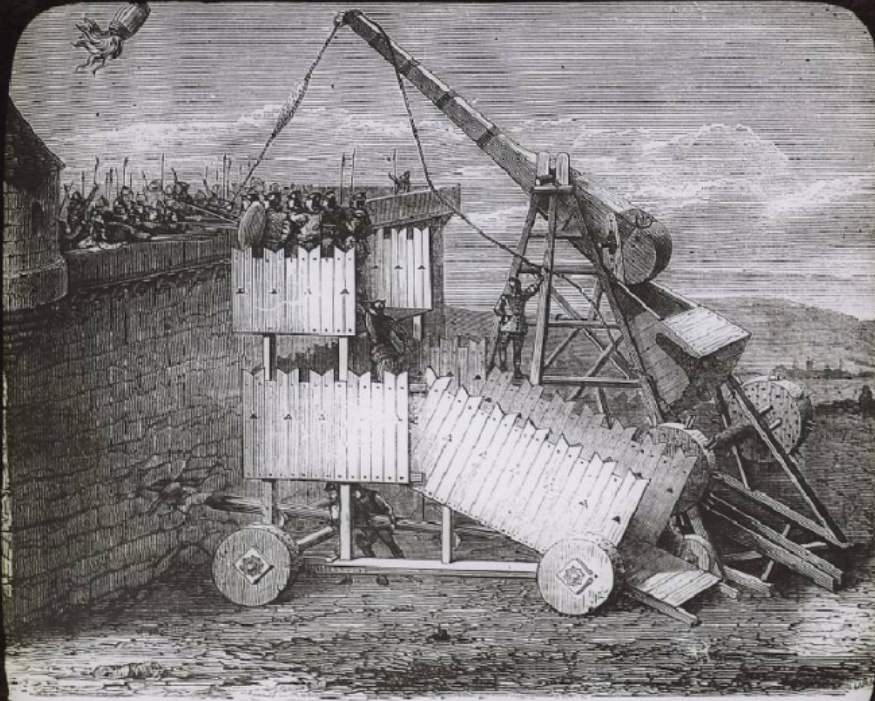

## L'Artillerie et les artilleurs d'autrefois. Catapulte d'après le dessin de Valturio.

**Numéro d'inventaire** : 0003.00935.2

**Type de document** : plaque de vue sur verre photographique

**Date de création** : 1906 (restituée)

**Collection** : A -Histoire, beaux-arts, littérature

**Description** : Positif sur verre

**Mesures** : hauteur : 85 mm ; largeur : 100 mm

**Notes** : Vue extraite d'une série diffusée par le Musée pédagogique. Se reporter à la brochure descriptive de la série : 3-935-30.

**Mots-clés** : Diapositives et films fixes, vues sur verre pour projection lumineuse

Histoire et mythologie

**Filière** : aucune

**Niveau** : aucun

**Autres descriptions** : Langue : Français  
ill.

Machine à fronde, en usage au XIII<sup>e</sup> siècle, pour lancer le feu grégeois.